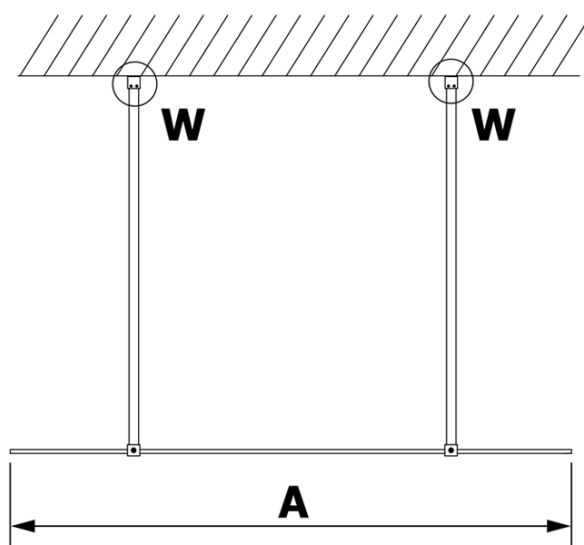

VARIO BLACK Dusch-Glasteil, freistehend, Klarglas, 1100 mm

Bestellcode: GX1211GX2214

Grundinformation

Marke: Gelco
Serie: VARIO

Größe

Breite: 1100 mm
Höhe: 2000 mm

Eigenschaften

Farbenprofil: Schwarz matt
Form: 1-Teilige Duschtrennung Walk
Glasfarbe: Klarglas
Glasbehandlung: Coatedglas
Glasdicke: 8 mm
Gewicht / Stück: 58.0 kg
Verpackung: 3 Stück
Garantie: 3 Jahre

Technisches Arbeitsblatt

MODEL	A
GX1270	679
GX1280	779
GX1290	879
GX1210	979
GX1211	1079
GX1212	1179
GX1213	1279
GX1214	1379