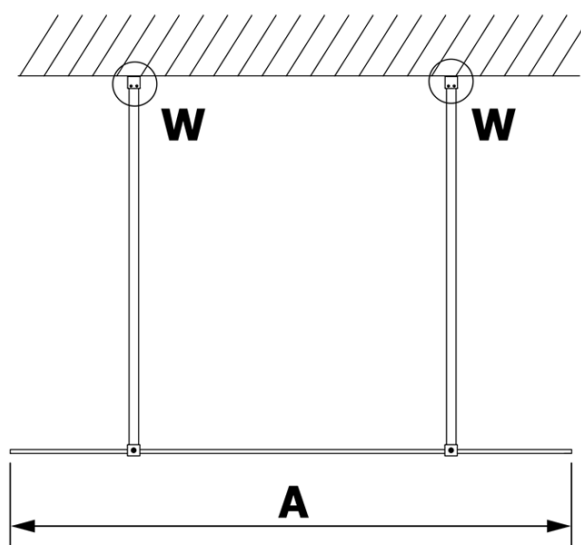

VARIO BLACK Dusch-Glasteil, freistehend, Klarglas, 1100 mm

Bestellcode: GX1211GX2214

Grundinformation

Marke: Gelco
Serie: VARIO

Größe

Breite: 1100 mm
Höhe: 2000 mm

Eigenschaften

Farbenprofil: Schwarz matt
Form: 1-Teilige Duschtrennung Walk
Glasfarbe: Klarglas
Glasbehandlung: Coatedglas
Glasdicke: 8 mm
Gewicht / Stück: 58.0 kg
Verpackung: 3 Stück
Garantie: 3 Jahre

Technisches Arbeitsblatt

| MODEL | A |
|--------|------|
| GX1270 | 679 |
| GX1280 | 779 |
| GX1290 | 879 |
| GX1210 | 979 |
| GX1211 | 1079 |
| GX1212 | 1179 |
| GX1213 | 1279 |
| GX1214 | 1379 |