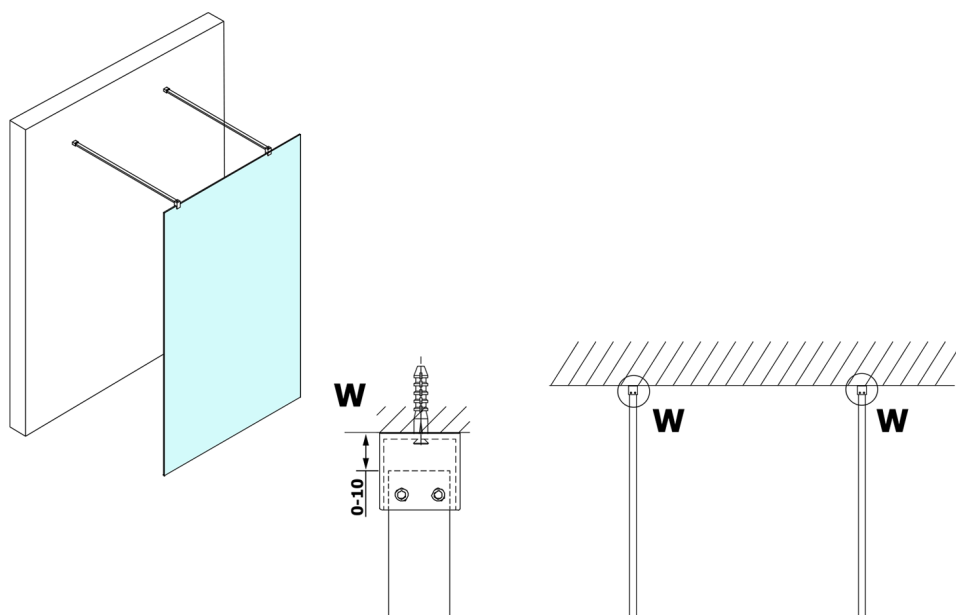

VARIO BLACK Dusch-Glasteil, freistehend, Klarglas, 1100 mm

Bestellcode: GX1211GX2214

Größe

Breite: 1100 mm

Höhe: 2000 mm

Eigenschaften

Garantie: 3 Jahre

Technisches Arbeitsblatt

MODEL	A
GX1270	679
GX1280	779
GX1290	879
GX1210	979
GX1211	1079
GX1212	1179
GX1213	1279
GX1214	1379