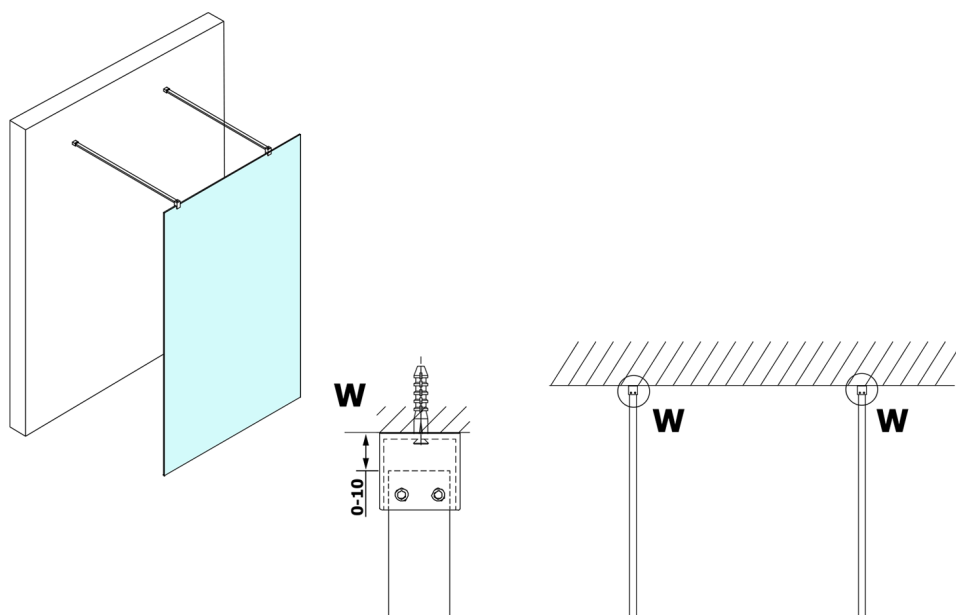

## VARIO BLACK Dusch-Glasteil, freistehend, Klarglas, 1000 mm

**Bestellcode:** GX1210GX2214

**Größe**

Breite: 1000 mm

Höhe: 2000 mm

**Eigenschaften**

Garantie: 3 Jahre

### Technisches Arbeitsblatt

MODEL	A
GX1270	679
GX1280	779
GX1290	879
GX1210	979
GX1211	1079
GX1212	1179
GX1213	1279
GX1214	1379