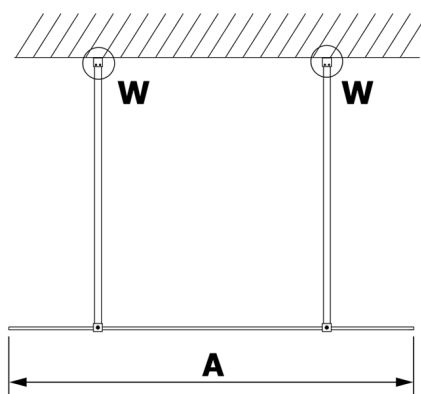

## VARIO BLACK Dusch-Glasteil, freistehend, Klarglas, 900 mm

**Bestellcode:** GX1290GX2214

**Größe**

Breite: 900 mm

Höhe: 2000 mm

**Eigenschaften**

Garantie: 3 Jahre

### Technisches Arbeitsblatt

| MODEL  | A    |
|--------|------|
| GX1270 | 679  |
| GX1280 | 779  |
| GX1290 | 879  |
| GX1210 | 979  |
| GX1211 | 1079 |
| GX1212 | 1179 |
| GX1213 | 1279 |
| GX1214 | 1379 |