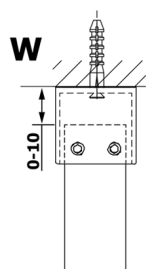

## VARIO BLACK Dusch-Glasteil, freistehend, Klarglas, 900 mm

**Bestellcode:** GX1290GX2214

**Größe**

Breite: 900 mm

Höhe: 2000 mm

**Eigenschaften**

Garantie: 3 Jahre

### Technisches Arbeitsblatt

| MODEL  | A    |
|--------|------|
| GX1270 | 679  |
| GX1280 | 779  |
| GX1290 | 879  |
| GX1210 | 979  |
| GX1211 | 1079 |
| GX1212 | 1179 |
| GX1213 | 1279 |
| GX1214 | 1379 |