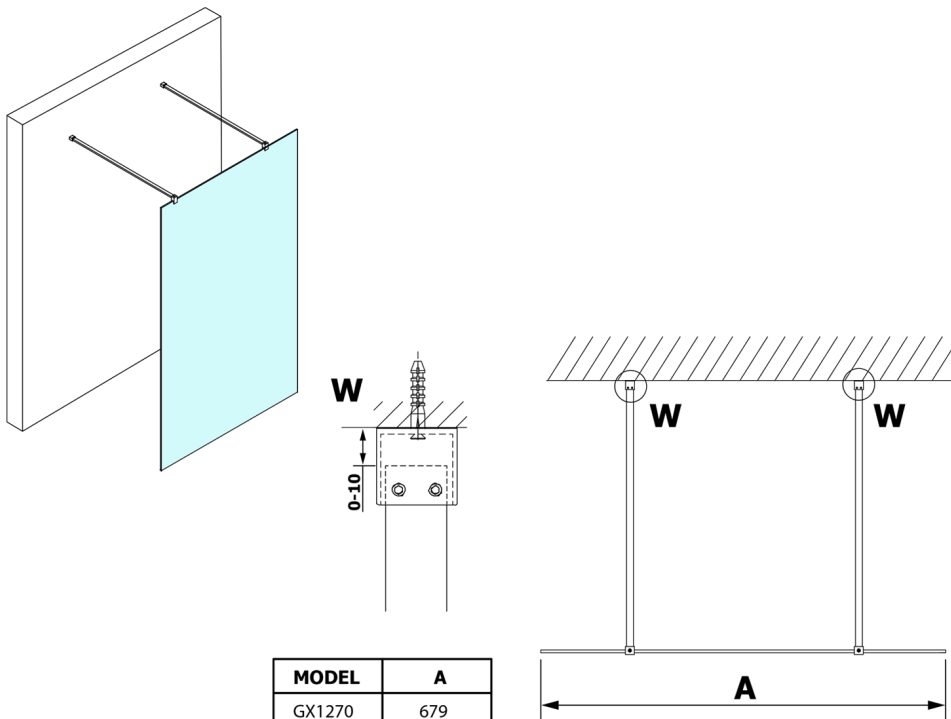

## VARIO BLACK Dusch-Glasteil, freistehend, Klarglas, 800 mm

**Bestellcode:** GX1280GX2214

**Größe**

Breite: 800 mm

Höhe: 2000 mm

**Eigenschaften**

Garantie: 3 Jahre

### Technisches Arbeitsblatt

MODEL	A
GX1270	679
GX1280	779
GX1290	879
GX1210	979
GX1211	1079
GX1212	1179
GX1213	1279
GX1214	1379