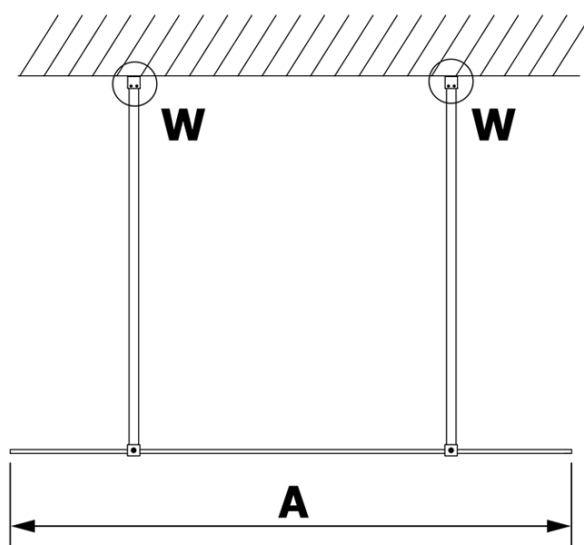

VARIO BLACK Dusch-Glasteil, freistehend, Klarglas, 700 mm

Bestellcode: GX1270GX2214

Grundinformation

Marke: Gelco
Serie: VARIO

Größe

Breite: 700 mm
Höhe: 2000 mm

Eigenschaften

Farbenprofil: Schwarz matt
Form: 1-Teilige Duschatrennung Walk
Glasfarbe: Klarglas
Glasbehandlung: Coatedglas
Glasdicke: 8 mm
Gewicht / Stück: 32.0 kg
Verpackung: 3 Stück
Garantie: 3 Jahre

Technisches Arbeitsblatt

MODEL	A
GX1270	679
GX1280	779
GX1290	879
GX1210	979
GX1211	1079
GX1212	1179
GX1213	1279
GX1214	1379