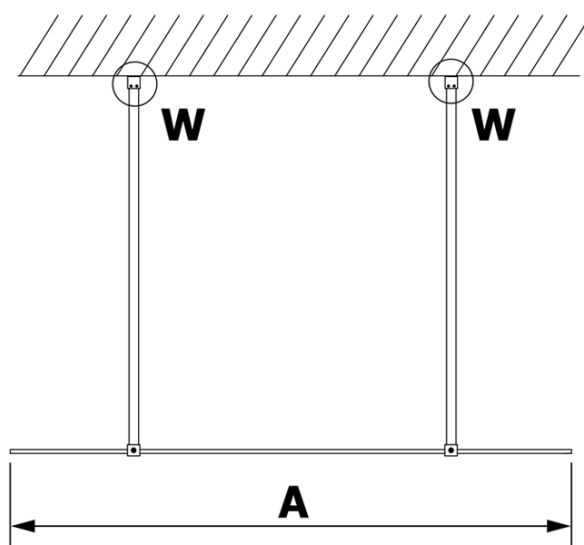

VARIO BLACK Dusch-Glasteil, freistehend, Klarglas, 700 mm

Bestellcode: GX1270GX2214

Grundinformation

Marke: Gelco
Serie: VARIO

Größe

Breite: 700 mm
Höhe: 2000 mm

Eigenschaften

Farbenprofil: Schwarz matt
Form: 1-Teilige Duschartrennung Walk
Glasfarbe: Klarglas
Glasbehandlung: Coatedglas
Glasdicke: 8 mm
Gewicht / Stück: 32.0 kg
Verpackung: 3 Stück
Garantie: 3 Jahre

Technisches Arbeitsblatt

MODEL	A
GX1270	679
GX1280	779
GX1290	879
GX1210	979
GX1211	1079
GX1212	1179
GX1213	1279
GX1214	1379