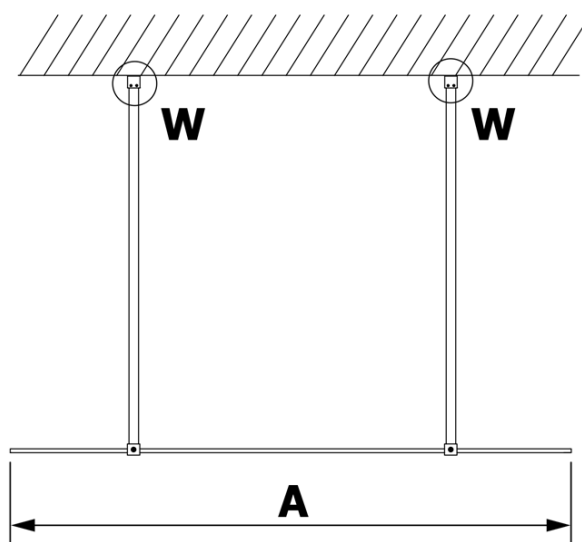

**VARIO CHROME Dusch-Glasteil, freistehend, Milchglas,
1300 mm**

Bestellcode: GX1413GX2210

Grundinformation

Marke: Gelco
Serie: VARIO

Größe

Breite: 1300 mm
Höhe: 2000 mm

Eigenschaften

Farbenprofil: Chrom - Poliertem Aluminium
Form: 1-Teilige Duschtrennung Walk
Glasfarbe: Mattglass
Glasbehandlung: Coatedglas
Glasdicke: 8 mm
Gewicht / Stück: 68.0 kg
Verpackung: 3 Stück
Garantie: 3 Jahre

Technisches Arbeitsblatt

MODEL	A
GX1470	679
GX1480	779
GX1490	879
GX1410	979
GX1411	1079
GX1412	1179
GX1413	1279
GX1414	1379