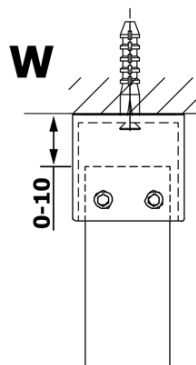

**VARIO CHROME Dusch-Glasteil, freistehend, Milchglas,
1300 mm**

Bestellcode: GX1413GX2210

Grundinformation

Marke: Gelco
Serie: VARIO

Größe

Breite: 1300 mm
Höhe: 2000 mm

Eigenschaften

Farbenprofil: Chrom - Poliertem Aluminium
Form: 1-Teilige Duschtrennung Walk
Glasfarbe: Mattglass
Glasbehandlung: Coatedglas
Glasdicke: 8 mm
Gewicht / Stück: 68.0 kg
Verpackung: 3 Stück
Garantie: 3 Jahre

Technisches Arbeitsblatt

MODEL	A
GX1470	679
GX1480	779
GX1490	879
GX1410	979
GX1411	1079
GX1412	1179
GX1413	1279
GX1414	1379