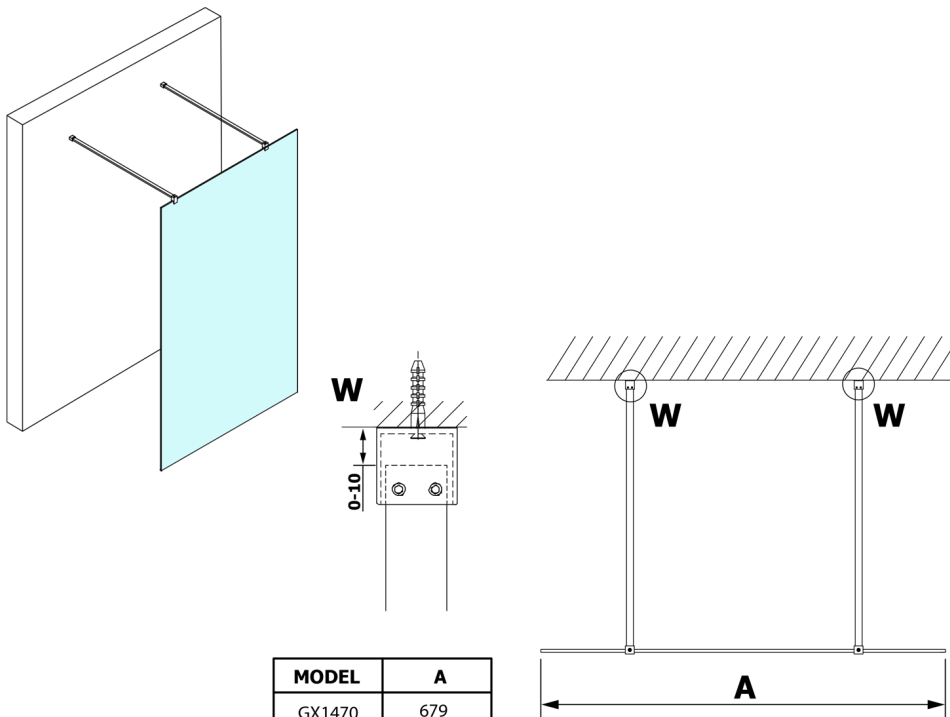

VARIO CHROME Dusch-Glasteil, freistehend, Milchglas, 1300 mm

Bestellcode: GX1413GX2210

Größe

Breite: 1300 mm
Höhe: 2000 mm

Eigenschaften

Garantie: 3 Jahre

Technisches Arbeitsblatt

MODEL	A
GX1470	679
GX1480	779
GX1490	879
GX1410	979
GX1411	1079
GX1412	1179
GX1413	1279
GX1414	1379