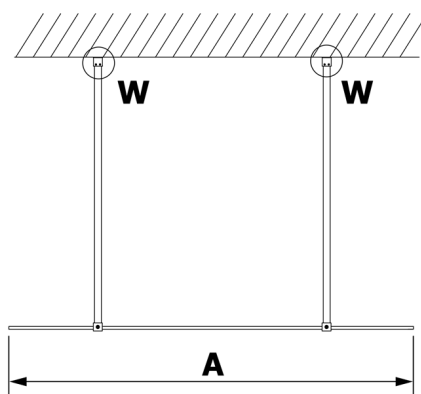

VARIO CHROME Dusch-Glasteil, freistehend, Milchglas, 1200 mm

Bestellcode: GX1412GX2210

Größe

Breite: 1200 mm

Höhe: 2000 mm

Eigenschaften

Garantie: 3 Jahre

Technisches Arbeitsblatt

MODEL	A
GX1470	679
GX1480	779
GX1490	879
GX1410	979
GX1411	1079
GX1412	1179
GX1413	1279
GX1414	1379