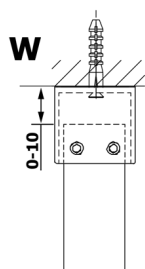

VARIO CHROME Dusch-Glasteil, freistehend, Milchglas, 1200 mm

Bestellcode: GX1412GX2210

Größe

Breite: 1200 mm

Höhe: 2000 mm

Eigenschaften

Garantie: 3 Jahre

Technisches Arbeitsblatt

MODEL	A
GX1470	679
GX1480	779
GX1490	879
GX1410	979
GX1411	1079
GX1412	1179
GX1413	1279
GX1414	1379