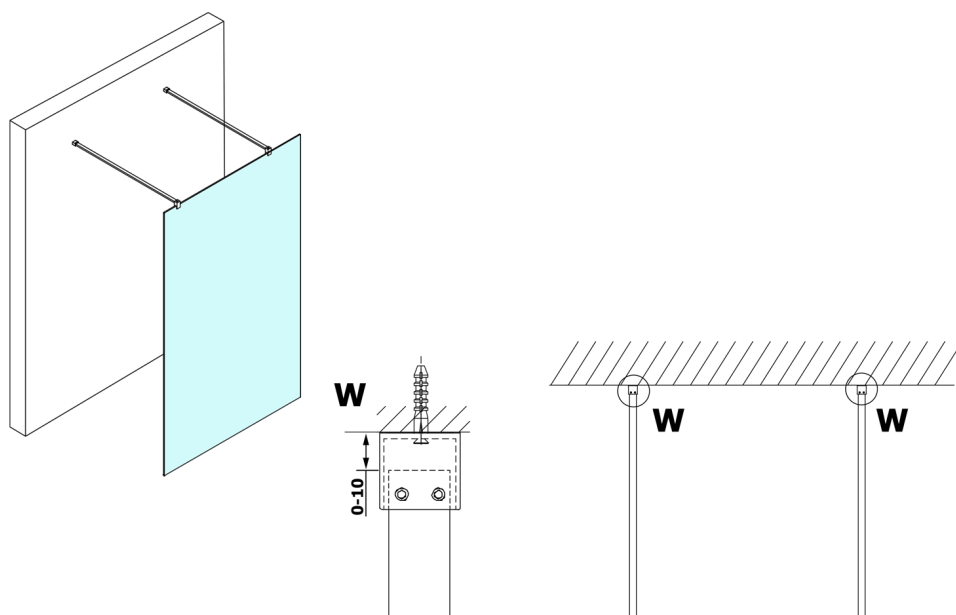

VARIO CHROME Dusch-Glasteil, freistehend, Milchglas, 1100 mm

Bestellcode: GX1411GX2210

Größe

Breite: 1100 mm

Höhe: 2000 mm

Eigenschaften

Garantie: 3 Jahre

Technisches Arbeitsblatt

MODEL	A
GX1470	679
GX1480	779
GX1490	879
GX1410	979
GX1411	1079
GX1412	1179
GX1413	1279
GX1414	1379