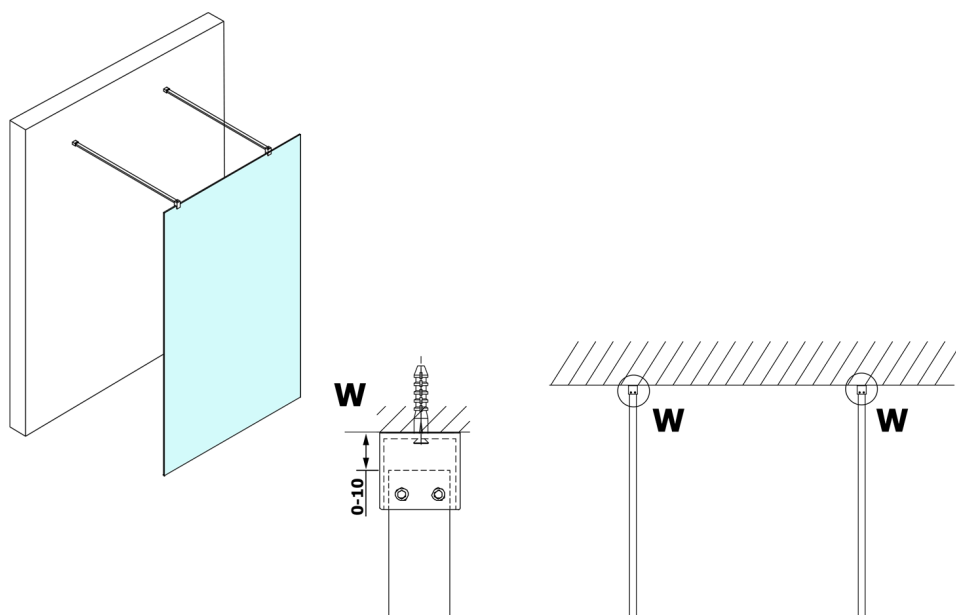

## VARIO CHROME Dusch-Glasteil, freistehend, Milchglas, 1000 mm

**Bestellcode:** GX1410GX2210

**Größe**

Breite: 1000 mm

Höhe: 2000 mm

**Eigenschaften**

Garantie: 3 Jahre

### Technisches Arbeitsblatt

MODEL	A
GX1470	679
GX1480	779
GX1490	879
GX1410	979
GX1411	1079
GX1412	1179
GX1413	1279
GX1414	1379