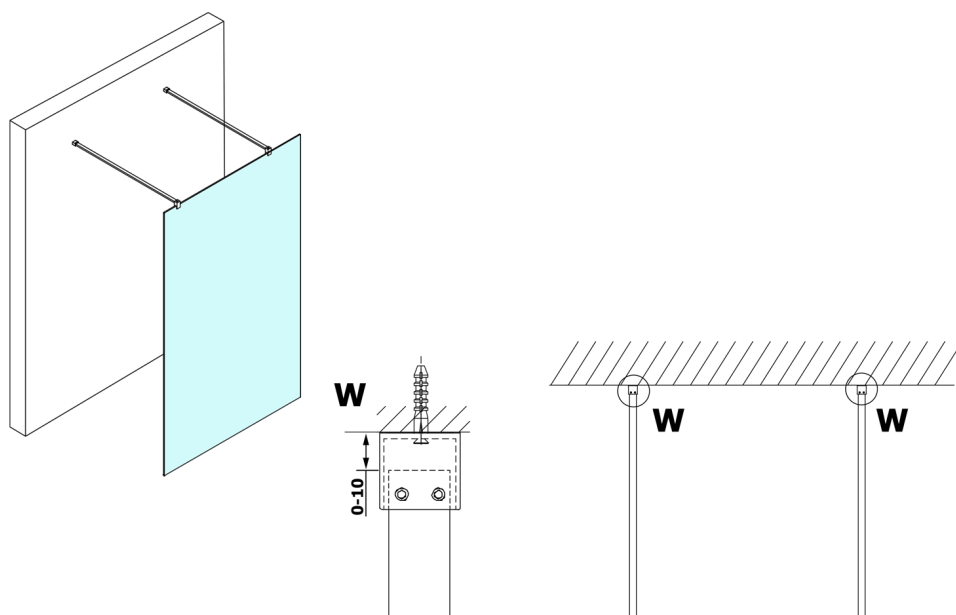

VARIO CHROME Dusch-Glasteil, freistehend, Milchglas, 900 mm

Bestellcode: GX1490GX2210

Größe

Breite: 900 mm

Höhe: 2000 mm

Eigenschaften

Garantie: 3 Jahre

Technisches Arbeitsblatt

MODEL	A
GX1470	679
GX1480	779
GX1490	879
GX1410	979
GX1411	1079
GX1412	1179
GX1413	1279
GX1414	1379