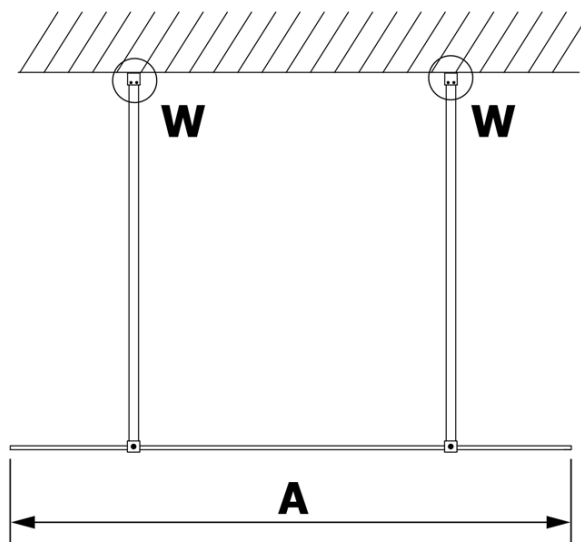

VARIO CHROME Dusch-Glasteil, freistehend, Milchglas, 800 mm

Bestellcode: GX1480GX2210

Grundinformation

Marke: Gelco
Serie: VARIO

Größe

Breite: 800 mm
Höhe: 2000 mm

Eigenschaften

Farbenprofil: Chrom - Poliertem Aluminium
Form: 1-Teilige Duschtrennung Walk
Glasfarbe: Mattglass
Glasbehandlung: Coatedglas
Glasdicke: 8 mm
Gewicht / Stück: 34.0 kg
Verpackung: 3 Stück
Garantie: 3 Jahre

Technisches Arbeitsblatt

MODEL	A
GX1470	679
GX1480	779
GX1490	879
GX1410	979
GX1411	1079
GX1412	1179
GX1413	1279
GX1414	1379