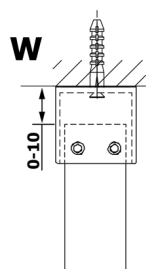

VARIO CHROME Dusch-Glasteil, freistehend, Milchglas, 700 mm

Bestellcode: GX1470GX2210

Größe

Breite: 700 mm

Höhe: 2000 mm

Eigenschaften

Garantie: 3 Jahre

Technisches Arbeitsblatt

MODEL	A
GX1470	679
GX1480	779
GX1490	879
GX1410	979
GX1411	1079
GX1412	1179
GX1413	1279
GX1414	1379