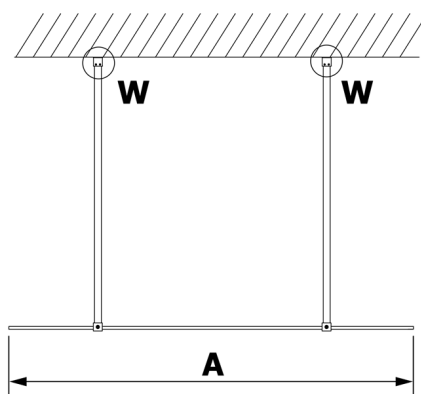

VARIO CHROME Dusch-Glasteil, freistehend, Milchglas, 700 mm

Bestellcode: GX1470GX2210

Größe

Breite: 700 mm

Höhe: 2000 mm

Eigenschaften

Garantie: 3 Jahre

Technisches Arbeitsblatt

MODEL	A
GX1470	679
GX1480	779
GX1490	879
GX1410	979
GX1411	1079
GX1412	1179
GX1413	1279
GX1414	1379