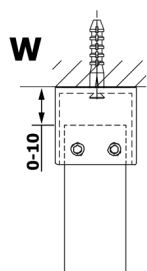

VARIO CHROME Dusch-Glasteil, freistehend, graues Glas, 1300 mm

Bestellcode: GX1313GX2210

Größe

Breite: 1300 mm

Höhe: 2000 mm

Eigenschaften

Garantie: 3 Jahre

Technisches Arbeitsblatt

MODEL	A
GX1370	679
GX1380	779
GX1390	879
GX1310	979
GX1311	1079
GX1312	1179
GX1313	1279
GX1314	1379