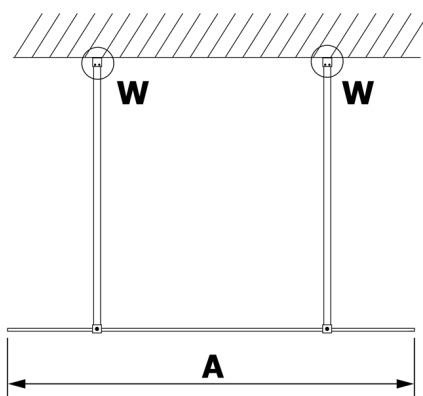

VARIO CHROME Dusch-Glasteil, freistehend, graues Glas, 1300 mm

Bestellcode: GX1313GX2210

Größe

Breite: 1300 mm

Höhe: 2000 mm

Eigenschaften

Garantie: 3 Jahre

Technisches Arbeitsblatt

MODEL	A
GX1370	679
GX1380	779
GX1390	879
GX1310	979
GX1311	1079
GX1312	1179
GX1313	1279
GX1314	1379