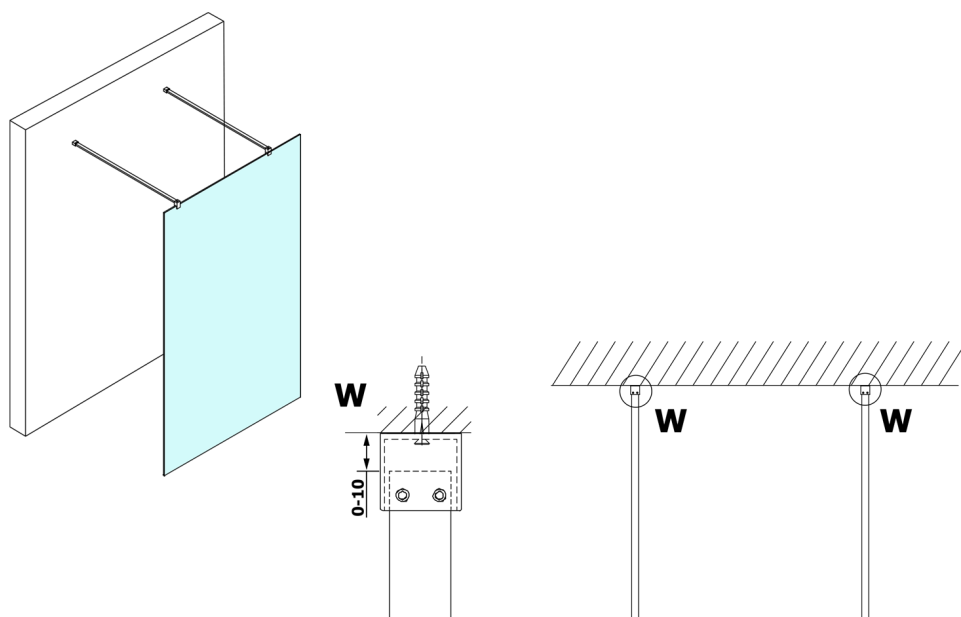

VARIO CHROME Dusch-Glasteil, freistehend, graues Glas, 1200 mm

Bestellcode: GX1312GX2210

Größe

Breite: 1200 mm

Höhe: 2000 mm

Eigenschaften

Garantie: 3 Jahre

Technisches Arbeitsblatt

MODEL	A
GX1370	679
GX1380	779
GX1390	879
GX1310	979
GX1311	1079
GX1312	1179
GX1313	1279
GX1314	1379