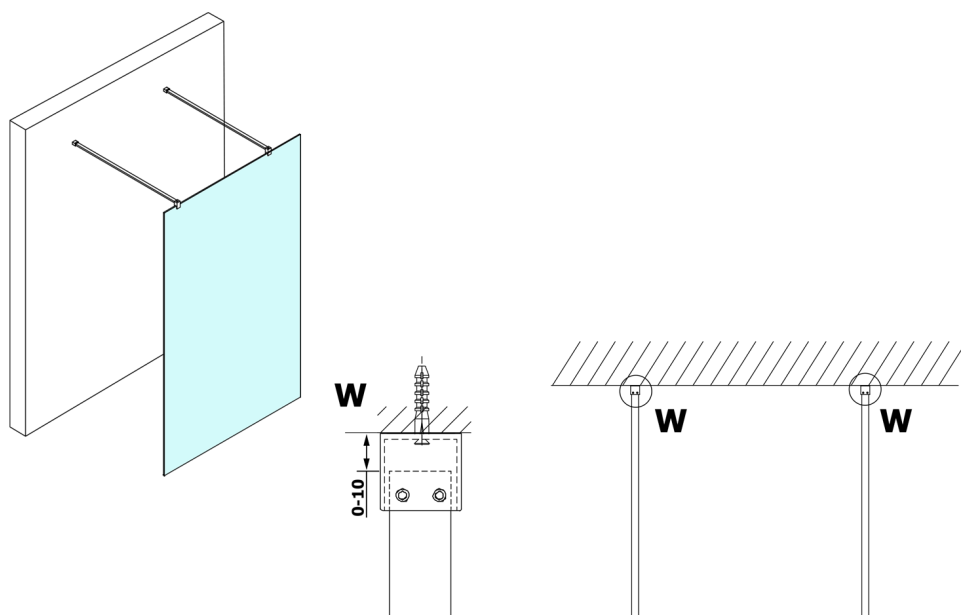

VARIO CHROME Dusch-Glasteil, freistehend, graues Glas, 1100 mm

Bestellcode: GX1311GX2210

Größe

Breite: 1100 mm

Höhe: 2000 mm

Eigenschaften

Garantie: 3 Jahre

Technisches Arbeitsblatt

MODEL	A
GX1370	679
GX1380	779
GX1390	879
GX1310	979
GX1311	1079
GX1312	1179
GX1313	1279
GX1314	1379