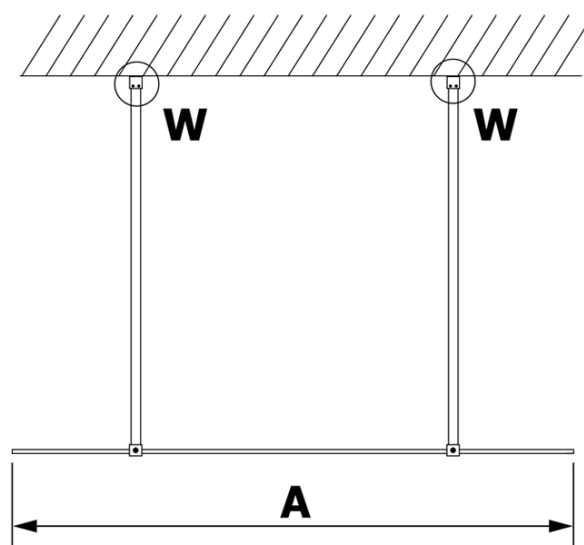

**VARIO CHROME Dusch-Glasteil, freistehend, Klarglas,
1200 mm**

Bestellcode: GX1212GX2210

Grundinformation

Marke: Gelco
Serie: VARIO

Größe

Breite: 1200 mm
Höhe: 2000 mm

Eigenschaften

Farbenprofil: Chrom - Poliertem Aluminium
Form: 1-Teilige Duschtrennung Walk
Glasfarbe: Klarglas
Glasbehandlung: Coatedglas
Glasdicke: 8 mm
Gewicht / Stück: 66.0 kg
Verpackung: 3 Stück
Garantie: 3 Jahre

Technisches Arbeitsblatt

MODEL	A
GX1270	679
GX1280	779
GX1290	879
GX1210	979
GX1211	1079
GX1212	1179
GX1213	1279
GX1214	1379