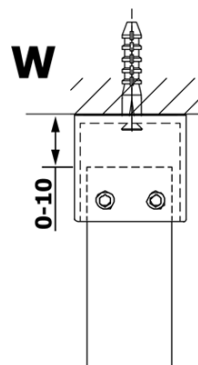

**VARIO CHROME Dusch-Glasteil, freistehend, Klarglas,
1200 mm**

Bestellcode: GX1212GX2210

Grundinformation

Marke: Gelco
Serie: VARIO

Größe

Breite: 1200 mm
Höhe: 2000 mm

Eigenschaften

Farbenprofil: Chrom - Poliertem Aluminium
Form: 1-Teilige Duschtrennung Walk
Glasfarbe: Klarglas
Glasbehandlung: Coatedglas
Glasdicke: 8 mm
Gewicht / Stück: 66.0 kg
Verpackung: 3 Stück
Garantie: 3 Jahre

Technisches Arbeitsblatt

MODEL	A
GX1270	679
GX1280	779
GX1290	879
GX1210	979
GX1211	1079
GX1212	1179
GX1213	1279
GX1214	1379