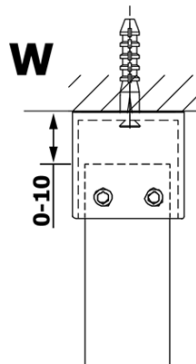

VARIO CHROME Dusch-Glasteil, freistehend, Klarglas, 1100 mm

Bestellcode: GX1211GX2210

Grundinformation

Marke: Gelco
Serie: VARIO

Größe

Breite: 1100 mm
Höhe: 2000 mm

Eigenschaften

Farbenprofil: Chrom - Poliertem Aluminium
Form: 1-Teilige Duschatrennung Walk
Glasfarbe: Klarglas
Glasbehandlung: Coatedglas
Glasdicke: 8 mm
Gewicht / Stück: 58.0 kg
Verpackung: 3 Stück
Garantie: 3 Jahre

Technisches Arbeitsblatt

MODEL	A
GX1270	679
GX1280	779
GX1290	879
GX1210	979
GX1211	1079
GX1212	1179
GX1213	1279
GX1214	1379