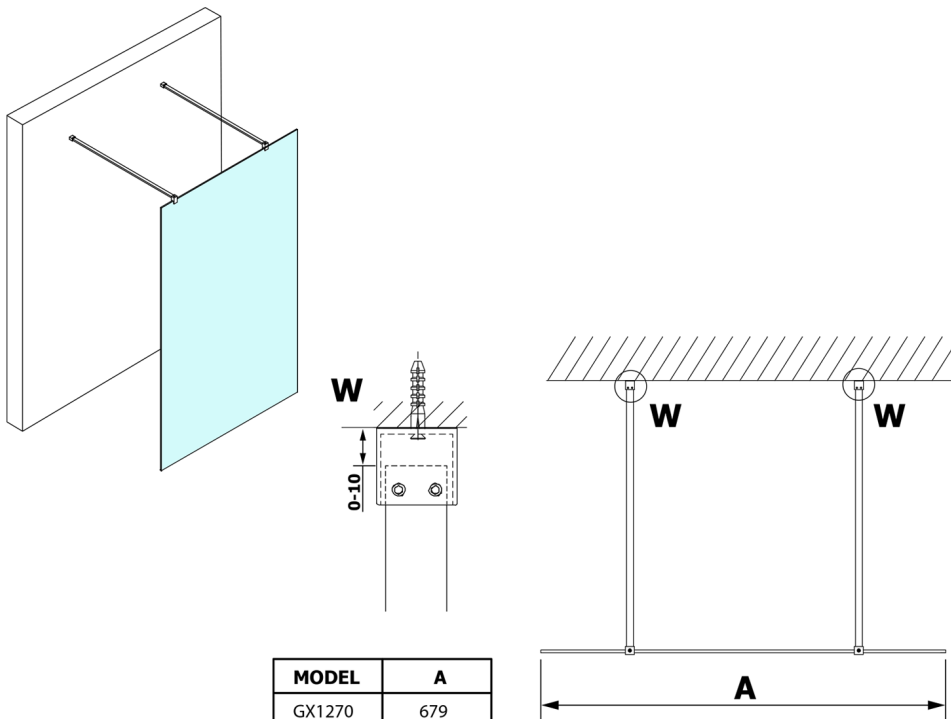

VARIO CHROME Dusch-Glasteil, freistehend, Klarglas, 800 mm

Bestellcode: GX1280GX2210

Größe

Breite: 800 mm
Höhe: 2000 mm

Eigenschaften

Garantie: 3 Jahre

Technisches Arbeitsblatt

MODEL	A
GX1270	679
GX1280	779
GX1290	879
GX1210	979
GX1211	1079
GX1212	1179
GX1213	1279
GX1214	1379