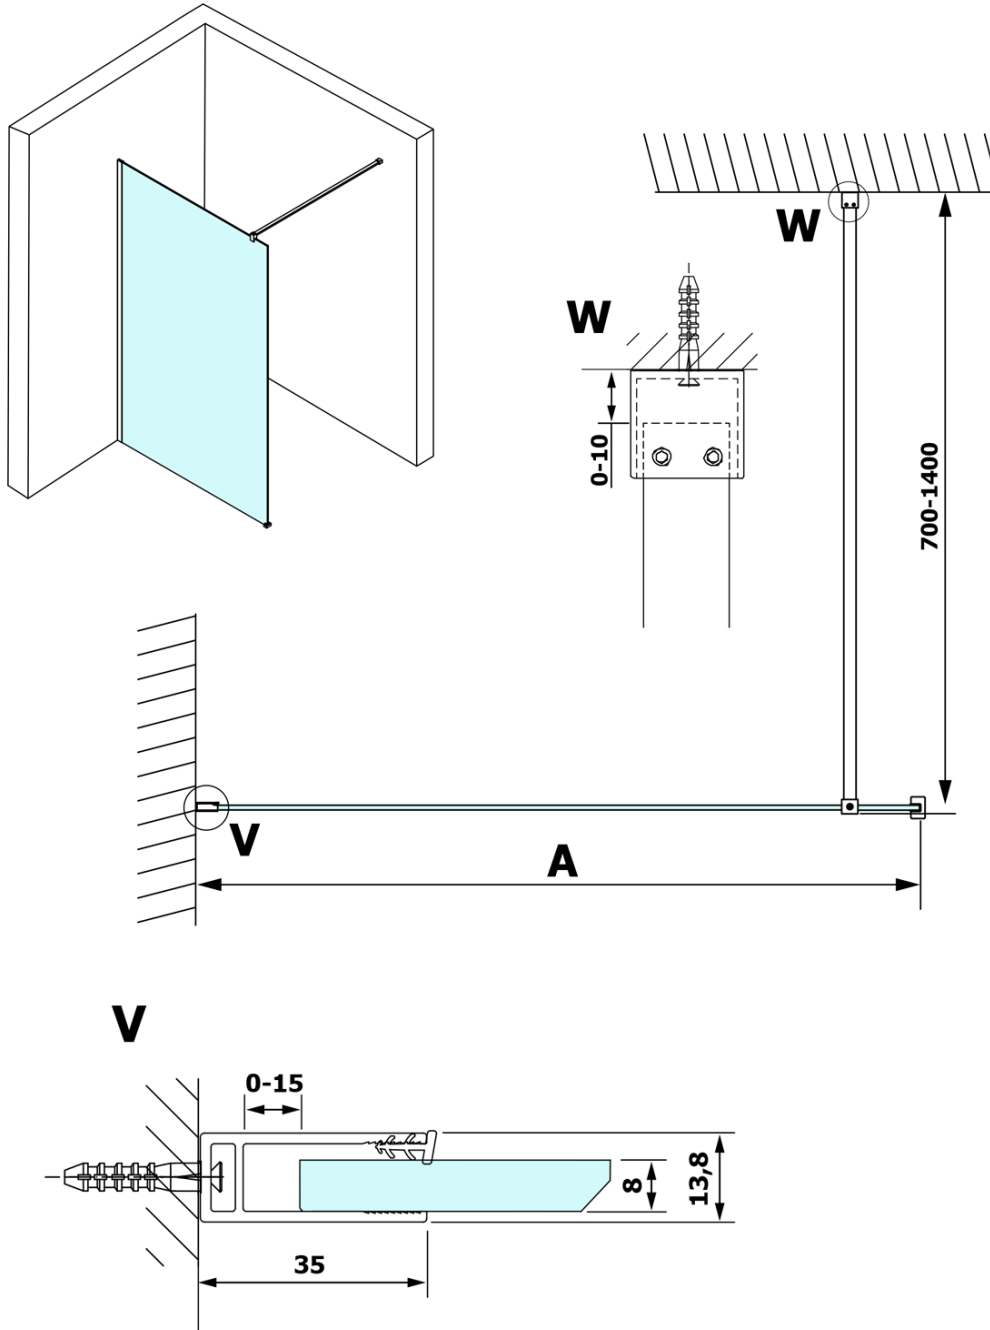

VARIO GOLD Dusch-Glasteil, Wandmontage, Milchglas, 1400 mm

Bestellcode: GX1414GX1016

Grundinformation

Marke: Gelco
Serie: VARIO

Größe

Höhe: 2000 mm
Tiefe: 1400 mm

Eigenschaften

Farbenprofil: Gold
Form: Einwandig Duschtrennungen fest
Glasfarbe: Mattglas
Glasbehandlung: Coatedglas
Glasdicke: 8 mm
Gewicht / Stück: 75.0 kg
Verpackung: 2 Stück
Garantie: 3 Jahre

Dazu empfehlen wir:

1 Stück VARIO Eckstütze für Duschtrennungen 1400mm, Gold (Bestellcode: GX2216)

Technisches Arbeitsblatt

MODEL	A
GX1470	685-700
GX1480	785-800
GX1490	885-900
GX1410	985-1000
GX1411	1085-1100
GX1412	1185-1200
GX1413	1285-1300
GX1414	1385-1400