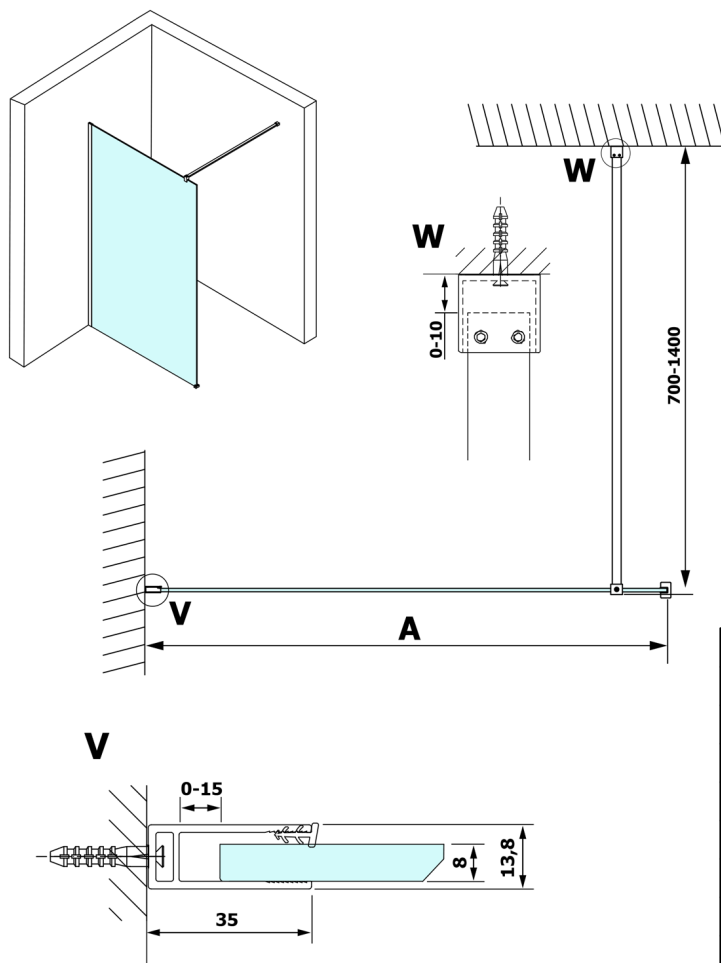

# VARIO GOLD Dusch-Glasteil, Wandmontage, Milchglas, 1400 mm

Bestellcode: GX1414GX1016

## Größe

Höhe: 2000 mm

Tiefe: 1400 mm

## Technisches Arbeitsblatt

MODEL	A
GX1470	685-700
GX1480	785-800
GX1490	885-900
GX1410	985-1000
GX1411	1085-1100
GX1412	1185-1200
GX1413	1285-1300
GX1414	1385-1400