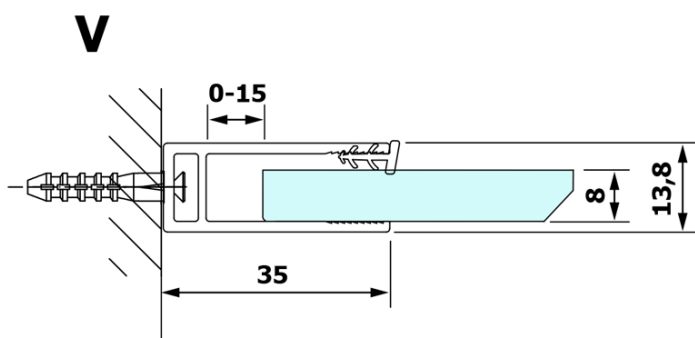

VARIO GOLD Dusch-Glasteil, Wandmontage, Milchglas, 1300 mm

Bestellcode: GX1413GX1016

Grundinformation

Marke: Gelco
Serie: VARIO

Größe

Höhe: 2000 mm
Tiefe: 1300 mm

Eigenschaften

Farbenprofil: Gold
Form: Einwandig Duschtrennungen fest
Glasfarbe: Mattglas
Glasbehandlung: Coatedglas
Glasdicke: 8 mm
Gewicht / Stück: 70.0 kg
Verpackung: 2 Stück
Garantie: 3 Jahre

Dazu empfehlen wir:

1 Stück VARIO Eckstütze für Duschtrennungen 1400mm, Gold (Bestellcode: GX2216)

Technisches Arbeitsblatt

MODEL	A
GX1470	685-700
GX1480	785-800
GX1490	885-900
GX1410	985-1000
GX1411	1085-1100
GX1412	1185-1200
GX1413	1285-1300
GX1414	1385-1400