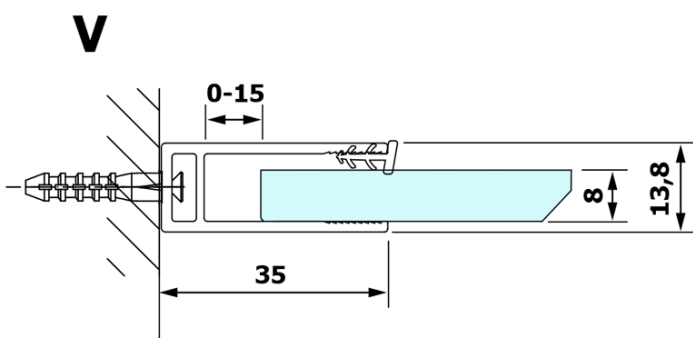

VARIO GOLD Dusch-Glasteil, Wandmontage, Milchglas, 1300 mm

Bestellcode: GX1413GX1016

Grundinformation

Marke: Gelco
Serie: VARIO

Größe

Höhe: 2000 mm
Tiefe: 1300 mm

Eigenschaften

Farbenprofil: Gold
Form: Einwandig Duschtrennungen fest
Glasfarbe: Mattglas
Glasbehandlung: Coatedglas
Glasdicke: 8 mm
Gewicht / Stück: 70.0 kg
Verpackung: 2 Stück
Garantie: 3 Jahre

Dazu empfehlen wir:

1 Stück VARIO Eckstütze für Duschtrennungen 1400mm, Gold (Bestellcode: GX2216)

Technisches Arbeitsblatt

MODEL	A
GX1470	685-700
GX1480	785-800
GX1490	885-900
GX1410	985-1000
GX1411	1085-1100
GX1412	1185-1200
GX1413	1285-1300
GX1414	1385-1400