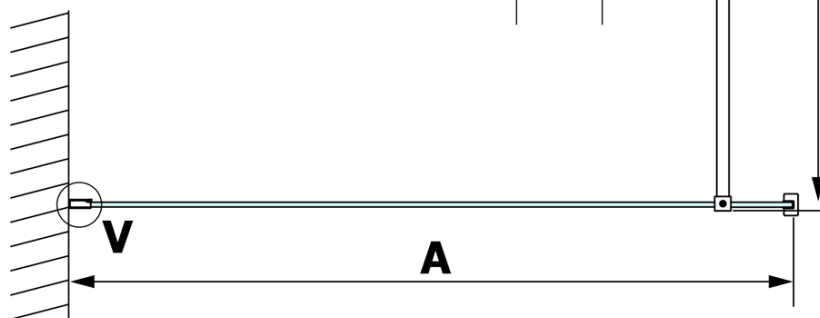

VARIO GOLD Dusch-Glasteil, Wandmontage, Milchglas, 1300 mm

Bestellcode: GX1413GX1016

Grundinformation

Marke: Gelco
Serie: VARIO

Größe

Höhe: 2000 mm
Tiefe: 1300 mm

Eigenschaften

Farbenprofil: Gold
Form: Einwandig Duschtrennungen fest
Glasfarbe: Mattglas
Glasbehandlung: Coatedglas
Glasdicke: 8 mm
Gewicht / Stück: 70.0 kg
Verpackung: 2 Stück
Garantie: 3 Jahre

Dazu empfehlen wir:

1 Stück VARIO Eckstütze für Duschtrennungen 1400mm, Gold (Bestellcode: GX2216)

Technisches Arbeitsblatt

MODEL	A
GX1470	685-700
GX1480	785-800
GX1490	885-900
GX1410	985-1000
GX1411	1085-1100
GX1412	1185-1200
GX1413	1285-1300
GX1414	1385-1400