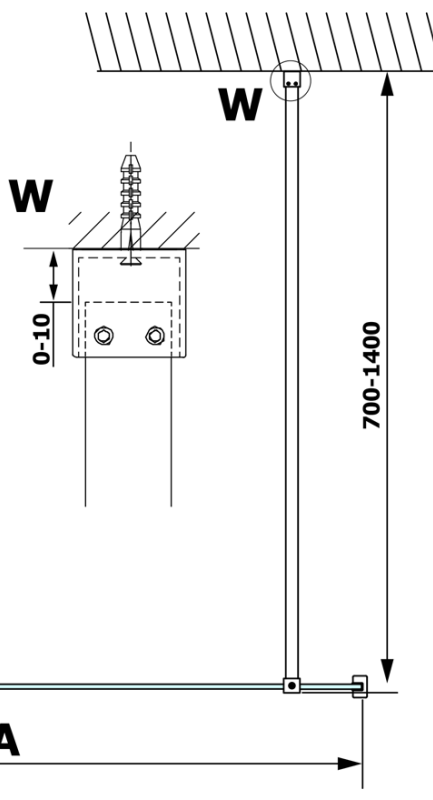

VARIO GOLD Dusch-Glasteil, Wandmontage, Milchglas, 1300 mm

Bestellcode: GX1413GX1016

Grundinformation

Marke: Gelco
Serie: VARIO

Größe

Höhe: 2000 mm
Tiefe: 1300 mm

Eigenschaften

Farbenprofil: Gold
Form: Einwandig Duschtrennungen fest
Glasfarbe: Mattglas
Glasbehandlung: Coatedglas
Glasdicke: 8 mm
Gewicht / Stück: 70.0 kg
Verpackung: 2 Stück
Garantie: 3 Jahre

Dazu empfehlen wir:

1 Stück VARIO Eckstütze für Duschtrennungen 1400mm, Gold (Bestellcode: GX2216)

Technisches Arbeitsblatt

MODEL	A
GX1470	685-700
GX1480	785-800
GX1490	885-900
GX1410	985-1000
GX1411	1085-1100
GX1412	1185-1200
GX1413	1285-1300
GX1414	1385-1400