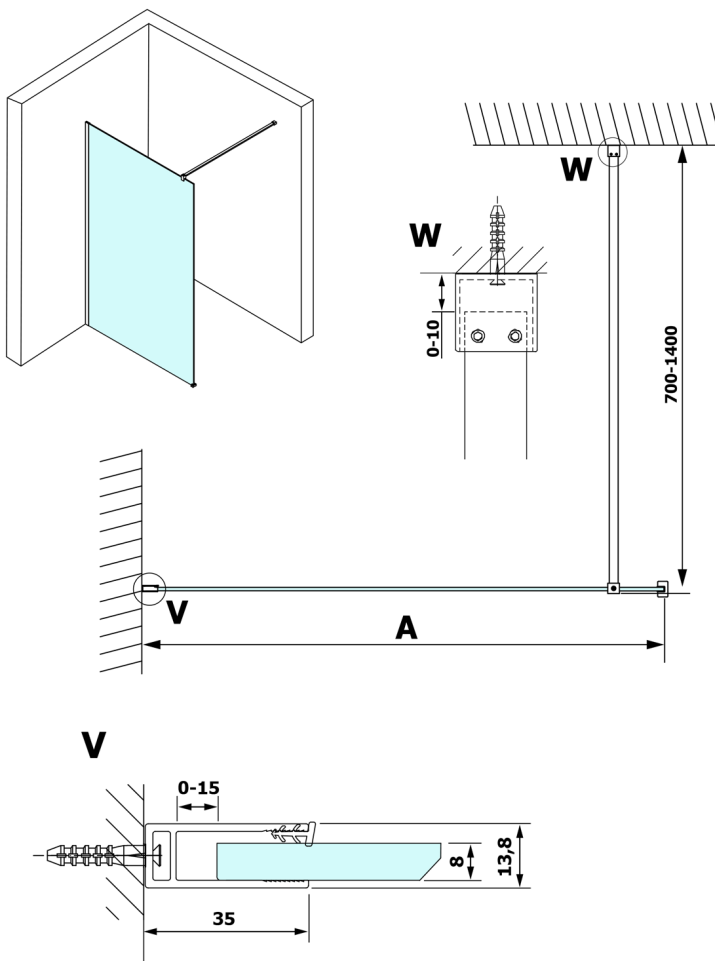

VARIO GOLD Dusch-Glasteil, Wandmontage, Milchglas, 1300 mm

Bestellcode: GX1413GX1016

Größe

Höhe: 2000 mm

Tiefe: 1300 mm

Eigenschaften

Garantie: 3 Jahre

Technisches Arbeitsblatt

MODEL	A
GX1470	685-700
GX1480	785-800
GX1490	885-900
GX1410	985-1000
GX1411	1085-1100
GX1412	1185-1200
GX1413	1285-1300
GX1414	1385-1400