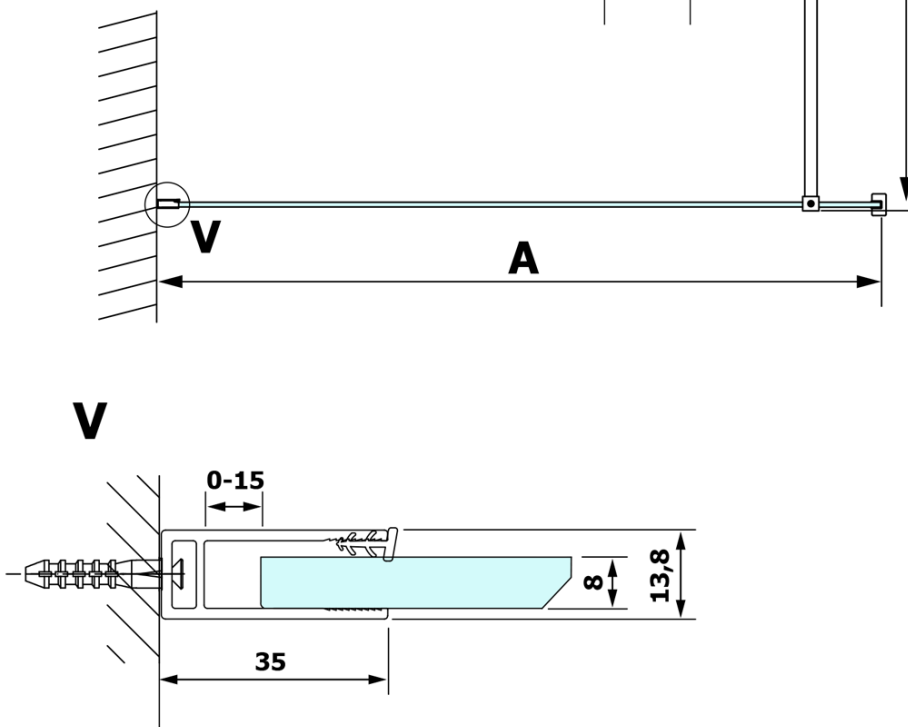

## Größe

**Höhe:** 2000 mm  
**Tiefe:** 1200 mm

## Eigenschaften

**Farbenprofil:** Gold  
**Form:** Einwandig Duschabtrennungen fest  
**Glasfarbe:** Mattglas  
**Glasbehandlung:** Coatedglas  
**Glasdicke:** 8 mm  
**Gewicht / Stück:** 65.0 kg  
**Verpackung:** 2 Stück  
**Garantie:** 3 Jahre

## Dazu empfehlen wir:

1 Stück VARIO Eckstütze für Duschabtrennungen 1400mm, Gold (Bestellcode: GX2216)

**Technisches Arbeitsblatt**

MODEL	A
GX1470	685-700
GX1480	785-800
GX1490	885-900
GX1410	985-1000
GX1411	1085-1100
GX1412	1185-1200
GX1413	1285-1300
GX1414	1385-1400