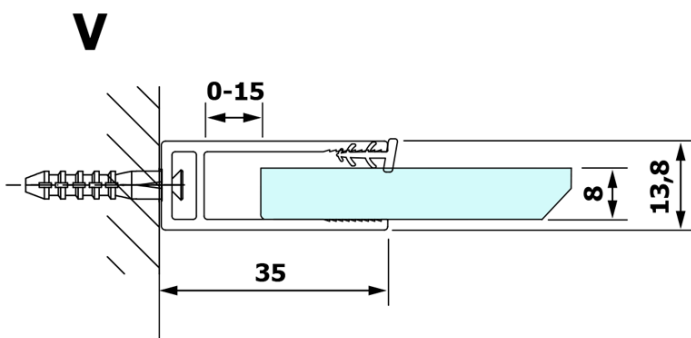

VARIO GOLD Dusch-Glasteil, Wandmontage, Milchglas, 1200 mm

Bestellcode: GX1412GX1016

Grundinformation

Marke: Gelco
Serie: VARIO

Größe

Höhe: 2000 mm
Tiefe: 1200 mm

Eigenschaften

Farbenprofil: Gold
Form: Einwandig Duschtrennungen fest
Glasfarbe: Mattglas
Glasbehandlung: Coatedglas
Glasdicke: 8 mm
Gewicht / Stück: 65.0 kg
Verpackung: 2 Stück
Garantie: 3 Jahre

Dazu empfehlen wir:

1 Stück VARIO Eckstütze für Duschtrennungen 1400mm, Gold (Bestellcode: GX2216)

Technisches Arbeitsblatt

MODEL	A
GX1470	685-700
GX1480	785-800
GX1490	885-900
GX1410	985-1000
GX1411	1085-1100
GX1412	1185-1200
GX1413	1285-1300
GX1414	1385-1400