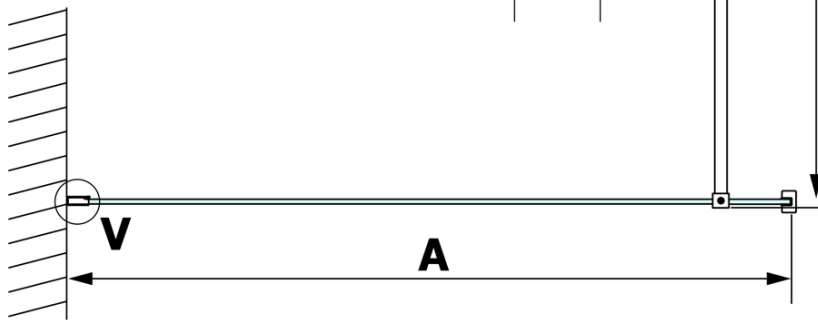

VARIO GOLD Dusch-Glasteil, Wandmontage, Milchglas, 1200 mm

Bestellcode: GX1412GX1016

Grundinformation

Marke: Gelco
Serie: VARIO

Größe

Höhe: 2000 mm
Tiefe: 1200 mm

Eigenschaften

Farbenprofil: Gold
Form: Einwandig Duschtrennungen fest
Glasfarbe: Mattglas
Glasbehandlung: Coatedglas
Glasdicke: 8 mm
Gewicht / Stück: 65.0 kg
Verpackung: 2 Stück
Garantie: 3 Jahre

Dazu empfehlen wir:

1 Stück VARIO Eckstütze für Duschtrennungen 1400mm, Gold (Bestellcode: GX2216)

Technisches Arbeitsblatt

MODEL	A
GX1470	685-700
GX1480	785-800
GX1490	885-900
GX1410	985-1000
GX1411	1085-1100
GX1412	1185-1200
GX1413	1285-1300
GX1414	1385-1400