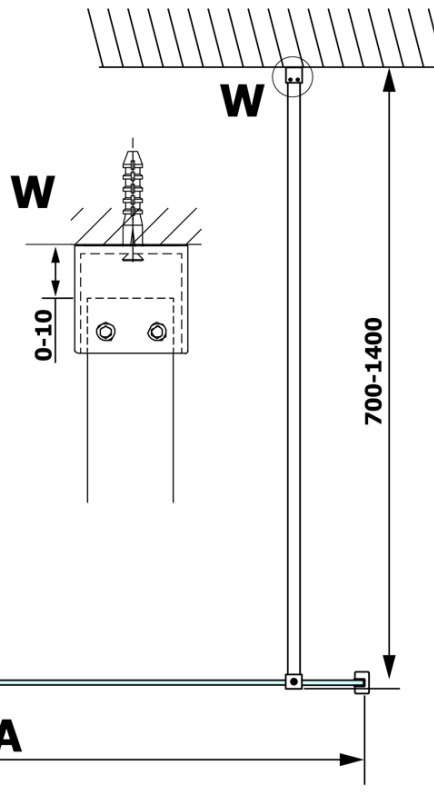

VARIO GOLD Dusch-Glasteil, Wandmontage, Milchglas, 1200 mm

Bestellcode: GX1412GX1016

Grundinformation

Marke: Gelco
Serie: VARIO

Größe

Höhe: 2000 mm
Tiefe: 1200 mm

Eigenschaften

Farbenprofil: Gold
Form: Einwandig Duschtrennungen fest
Glasfarbe: Mattglas
Glasbehandlung: Coatedglas
Glasdicke: 8 mm
Gewicht / Stück: 65.0 kg
Verpackung: 2 Stück
Garantie: 3 Jahre

Dazu empfehlen wir:

1 Stück VARIO Eckstütze für Duschtrennungen 1400mm, Gold (Bestellcode: GX2216)

Technisches Arbeitsblatt

MODEL	A
GX1470	685-700
GX1480	785-800
GX1490	885-900
GX1410	985-1000
GX1411	1085-1100
GX1412	1185-1200
GX1413	1285-1300
GX1414	1385-1400