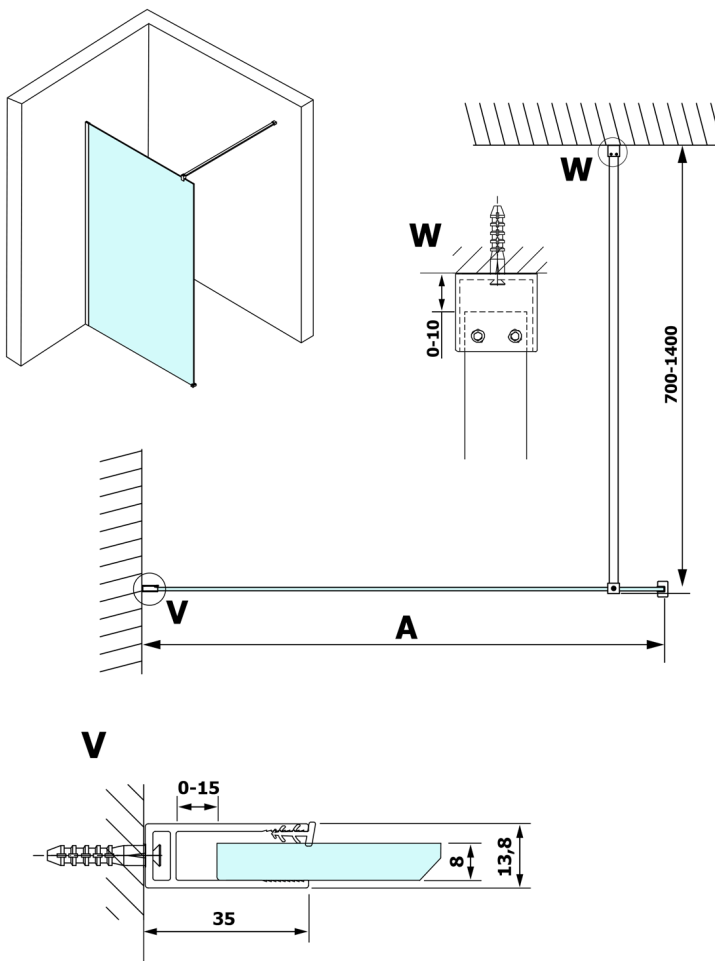

VARIO GOLD Dusch-Glasteil, Wandmontage, Milchglas, 1200 mm

Bestellcode: GX1412GX1016

Größe

Höhe: 2000 mm

Tiefe: 1200 mm

Eigenschaften

Garantie: 3 Jahre

Technisches Arbeitsblatt

MODEL	A
GX1470	685-700
GX1480	785-800
GX1490	885-900
GX1410	985-1000
GX1411	1085-1100
GX1412	1185-1200
GX1413	1285-1300
GX1414	1385-1400