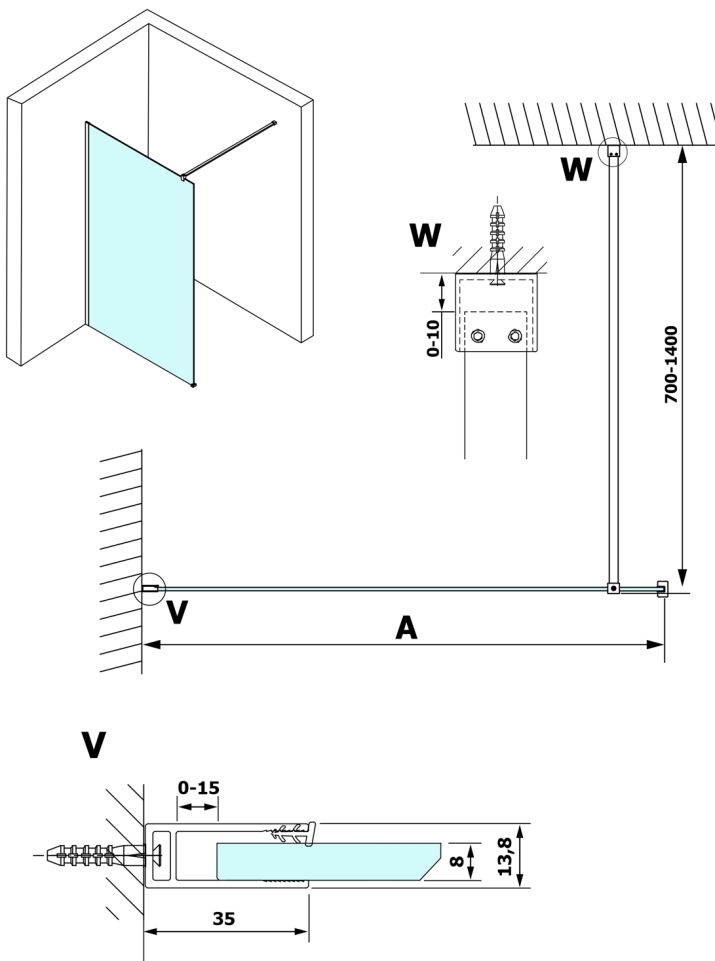

## VARIO GOLD Dusch-Glasteil, Wandmontage, Milchglas, 1000 mm

Bestellcode: GX1410GX1016

### Größe

Höhe: 2000 mm

Tiefe: 1000 mm

## Technisches Arbeitsblatt

MODEL	A
GX1470	685-700
GX1480	785-800
GX1490	885-900
GX1410	985-1000
GX1411	1085-1100
GX1412	1185-1200
GX1413	1285-1300
GX1414	1385-1400