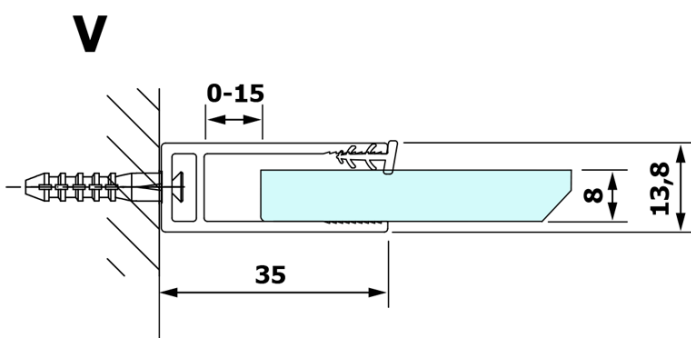

## Größe

**Höhe:** 2000 mm  
**Tiefe:** 900 mm

## Eigenschaften

**Farbenprofil:** Gold  
**Form:** Einwandig Duschtrennungen fest  
**Glasfarbe:** Mattglas  
**Glasbehandlung:** Coatedglas  
**Glasdicke:** 8 mm  
**Gewicht / Stück:** 44.0 kg  
**Verpackung:** 2 Stück  
**Garantie:** 3 Jahre

## Dazu empfehlen wir:

1 Stück VARIO Eckstütze für Duschtrennungen 1400mm, Gold (Bestellcode: GX2216)

**Technisches Arbeitsblatt**

MODEL	A
GX1470	685-700
GX1480	785-800
GX1490	885-900
GX1410	985-1000
GX1411	1085-1100
GX1412	1185-1200
GX1413	1285-1300
GX1414	1385-1400