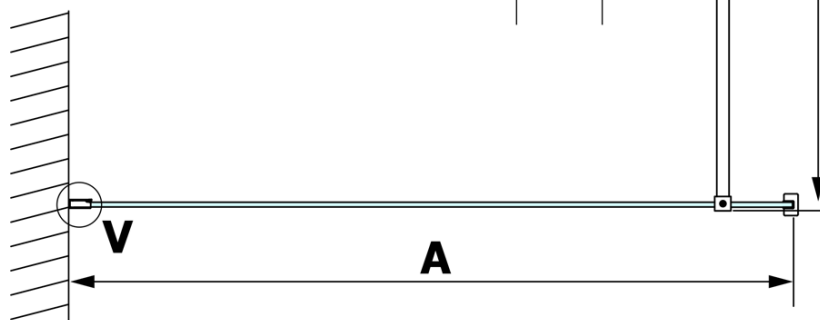

## Größe

**Höhe:** 2000 mm  
**Tiefe:** 900 mm

## Eigenschaften

**Farbenprofil:** Gold  
**Form:** Einwandig Duschtrennungen fest  
**Glasfarbe:** Mattglas  
**Glasbehandlung:** Coatedglas  
**Glasdicke:** 8 mm  
**Gewicht / Stück:** 44.0 kg  
**Verpackung:** 2 Stück  
**Garantie:** 3 Jahre

## Dazu empfehlen wir:

1 Stück VARIO Eckstütze für Duschtrennungen 1400mm, Gold (Bestellcode: GX2216)

**Technisches Arbeitsblatt**

MODEL	A
GX1470	685-700
GX1480	785-800
GX1490	885-900
GX1410	985-1000
GX1411	1085-1100
GX1412	1185-1200
GX1413	1285-1300
GX1414	1385-1400