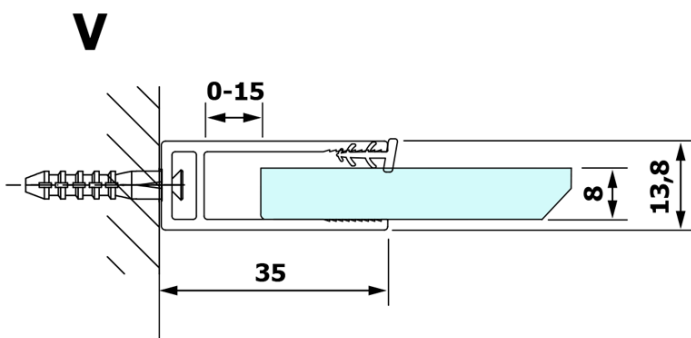

VARIO GOLD Dusch-Glasteil, Wandmontage, Milchglas, 900 mm

Bestellcode: GX1490GX1016

Grundinformation

Marke: Gelco
Serie: VARIO

Größe

Höhe: 2000 mm
Tiefe: 900 mm

Eigenschaften

Farbenprofil: Gold
Form: Einwandig Duschtrennungen fest
Glasfarbe: Mattglas
Glasbehandlung: Coatedglas
Glasdicke: 8 mm
Gewicht / Stück: 44.0 kg
Verpackung: 2 Stück
Garantie: 3 Jahre

Dazu empfehlen wir:

1 Stück VARIO Eckstütze für Duschtrennungen 1400mm, Gold (Bestellcode: GX2216)

Technisches Arbeitsblatt

| MODEL | A |
|--------|-----------|
| GX1470 | 685-700 |
| GX1480 | 785-800 |
| GX1490 | 885-900 |
| GX1410 | 985-1000 |
| GX1411 | 1085-1100 |
| GX1412 | 1185-1200 |
| GX1413 | 1285-1300 |
| GX1414 | 1385-1400 |