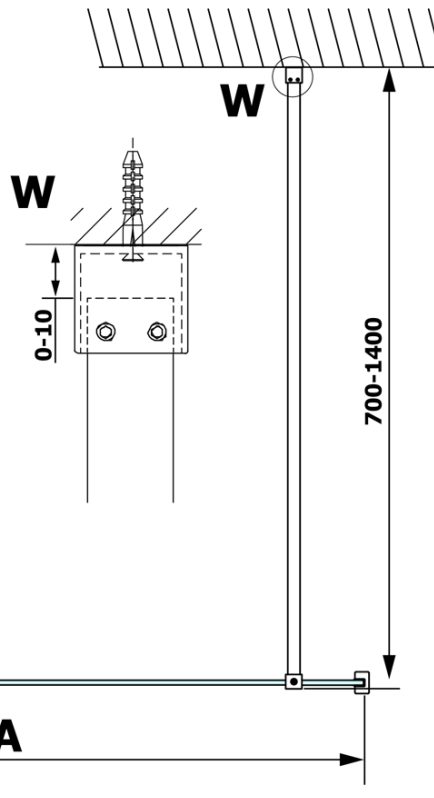

VARIO GOLD Dusch-Glasteil, Wandmontage, Milchglas, 900 mm

Bestellcode: GX1490GX1016

Grundinformation

Marke: Gelco
Serie: VARIO

Größe

Höhe: 2000 mm
Tiefe: 900 mm

Eigenschaften

Farbenprofil: Gold
Form: Einwandig Duschtrennungen fest
Glasfarbe: Mattglas
Glasbehandlung: Coatedglas
Glasdicke: 8 mm
Gewicht / Stück: 44.0 kg
Verpackung: 2 Stück
Garantie: 3 Jahre

Dazu empfehlen wir:

1 Stück VARIO Eckstütze für Duschtrennungen 1400mm, Gold (Bestellcode: GX2216)

Technisches Arbeitsblatt

| MODEL | A |
|--------|-----------|
| GX1470 | 685-700 |
| GX1480 | 785-800 |
| GX1490 | 885-900 |
| GX1410 | 985-1000 |
| GX1411 | 1085-1100 |
| GX1412 | 1185-1200 |
| GX1413 | 1285-1300 |
| GX1414 | 1385-1400 |