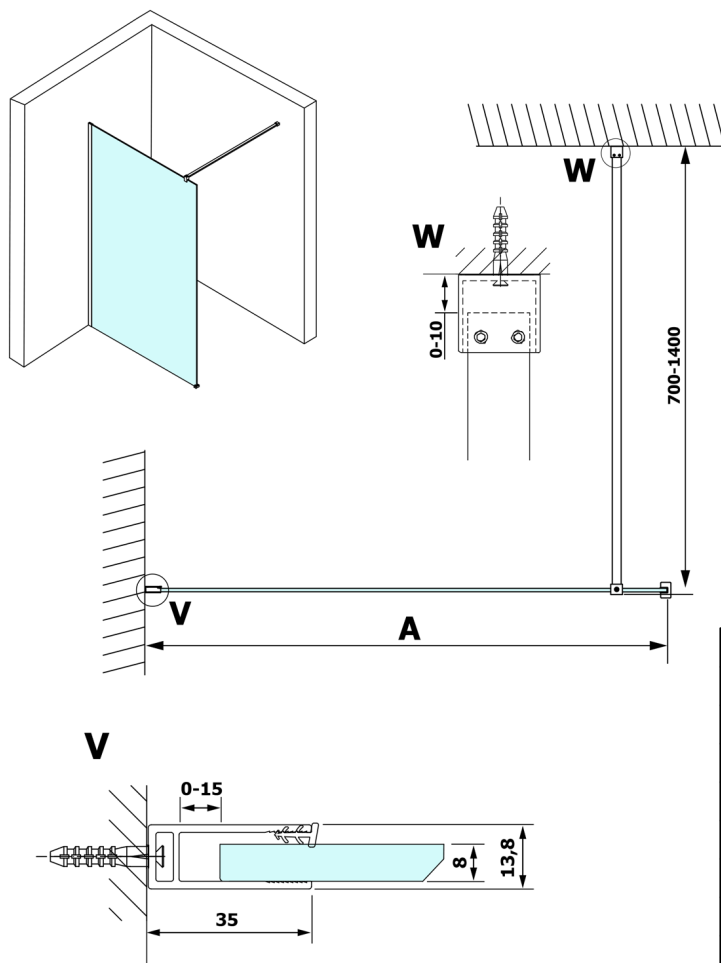

VARIO GOLD Dusch-Glasteil, Wandmontage, Milchglas, 900 mm

Bestellcode: GX1490GX1016

Größe

Höhe: 2000 mm

Tiefe: 900 mm

Eigenschaften

Garantie: 3 Jahre

Technisches Arbeitsblatt

MODEL	A
GX1470	685-700
GX1480	785-800
GX1490	885-900
GX1410	985-1000
GX1411	1085-1100
GX1412	1185-1200
GX1413	1285-1300
GX1414	1385-1400