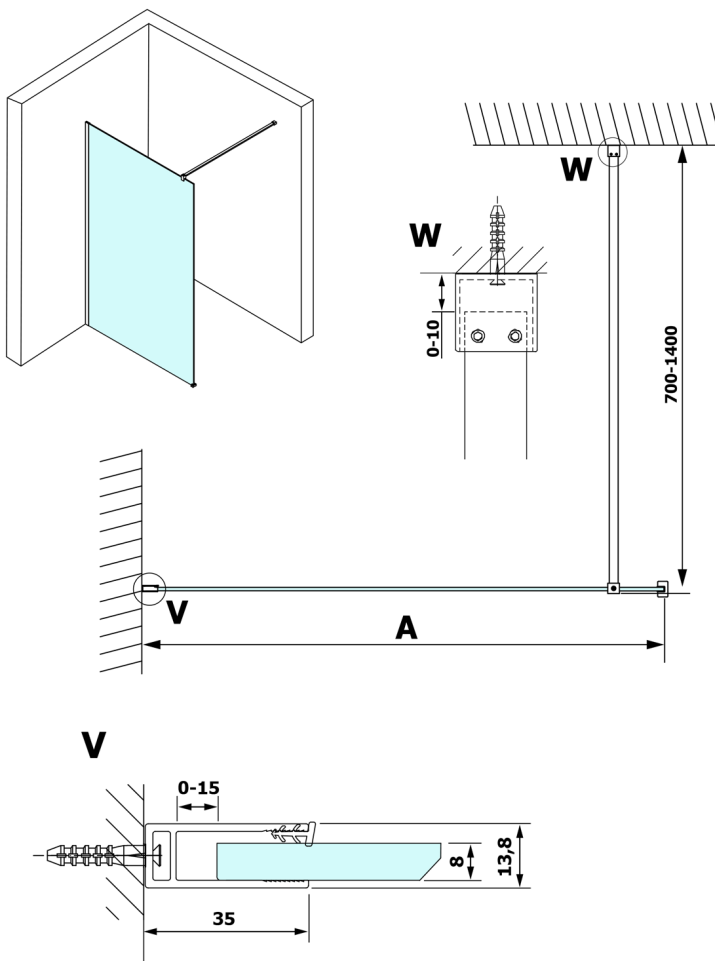

VARIO GOLD Dusch-Glasteil, Wandmontage, Milchglas, 700 mm

Bestellcode: GX1470GX1016

Größe

Höhe: 2000 mm

Tiefe: 700 mm

Eigenschaften

Garantie: 3 Jahre

Technisches Arbeitsblatt

MODEL	A
GX1470	685-700
GX1480	785-800
GX1490	885-900
GX1410	985-1000
GX1411	1085-1100
GX1412	1185-1200
GX1413	1285-1300
GX1414	1385-1400