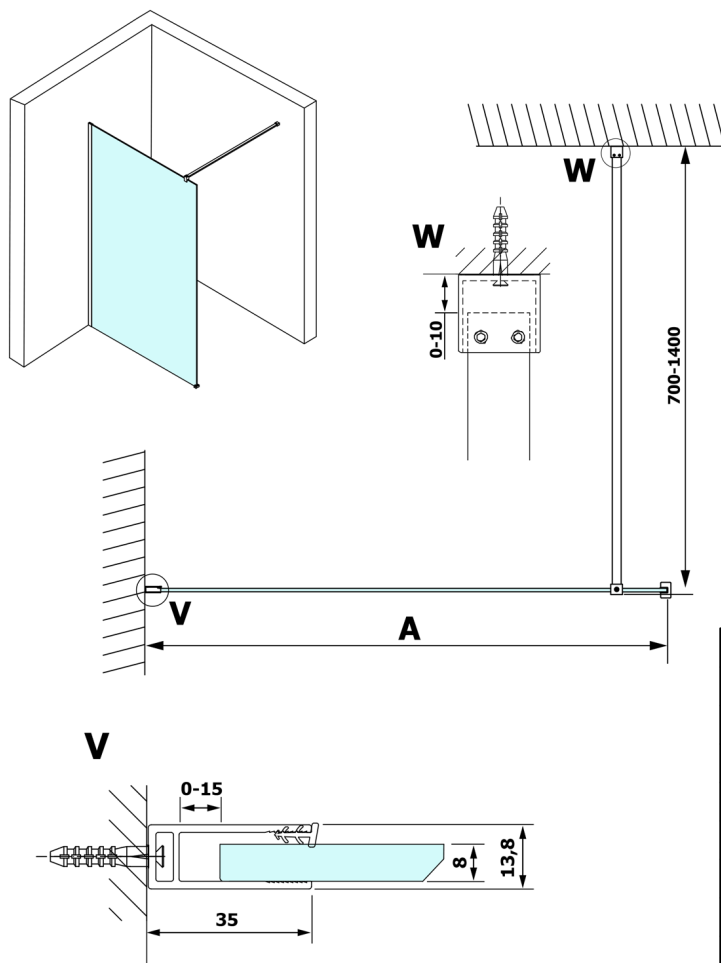

VARIO GOLD Dusch-Glasteil, Wandmontage, graues Glas, 1300 mm

Bestellcode: GX1313GX1016

Größe

Höhe: 2000 mm

Tiefe: 1300 mm

Eigenschaften

Garantie: 3 Jahre

Technisches Arbeitsblatt

MODEL	A
GX1370	685-700
GX1380	785-800
GX1390	885-900
GX1310	985-1000
GX1311	1085-1100
GX1312	1185-1200
GX1313	1285-1300
GX1314	1385-1400