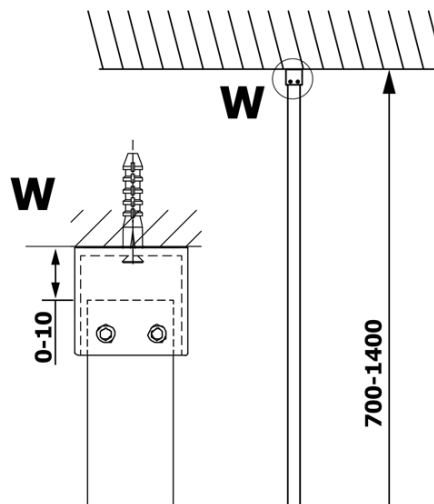

**VARIO GOLD Dusch-Glasteil, Wandmontage, graues Glas,  
1200 mm**

**Bestellcode:** GX1312GX1016

**Grundinformation**

**Marke:** Gelco  
**Serie:** VARIO

**Größe**

**Höhe:** 2000 mm  
**Tiefe:** 1200 mm

**Eigenschaften**

**Farbenprofil:** Gold  
**Form:** Einwandig Duschabtrennungen fest  
**Glasfarbe:** Rauchglas  
**Glasbehandlung:** Coatedglas  
**Glasdicke:** 8 mm  
**Gewicht / Stück:** 65.0 kg  
**Verpackung:** 2 Stück  
**Garantie:** 3 Jahre

**Technisches Arbeitsblatt**

MODEL	A
GX1370	685-700
GX1380	785-800
GX1390	885-900
GX1310	985-1000
GX1311	1085-1100
GX1312	1185-1200
GX1313	1285-1300
GX1314	1385-1400