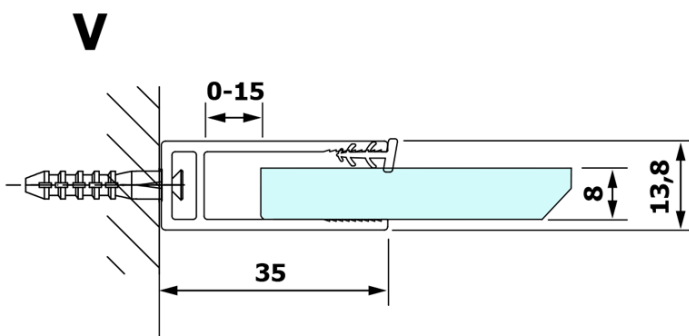

**VARIO GOLD Dusch-Glasteil, Wandmontage, graues Glas,  
1200 mm**

**Bestellcode:** GX1312GX1016

**Grundinformation**

**Marke:** Gelco  
**Serie:** VARIO

**Größe**

**Höhe:** 2000 mm  
**Tiefe:** 1200 mm

**Eigenschaften**

**Farbenprofil:** Gold  
**Form:** Einwandig Duschabtrennungen fest  
**Glasfarbe:** Rauchglas  
**Glasbehandlung:** Coatedglas  
**Glasdicke:** 8 mm  
**Gewicht / Stück:** 65.0 kg  
**Verpackung:** 2 Stück  
**Garantie:** 3 Jahre

**Technisches Arbeitsblatt**

MODEL	A
GX1370	685-700
GX1380	785-800
GX1390	885-900
GX1310	985-1000
GX1311	1085-1100
GX1312	1185-1200
GX1313	1285-1300
GX1314	1385-1400