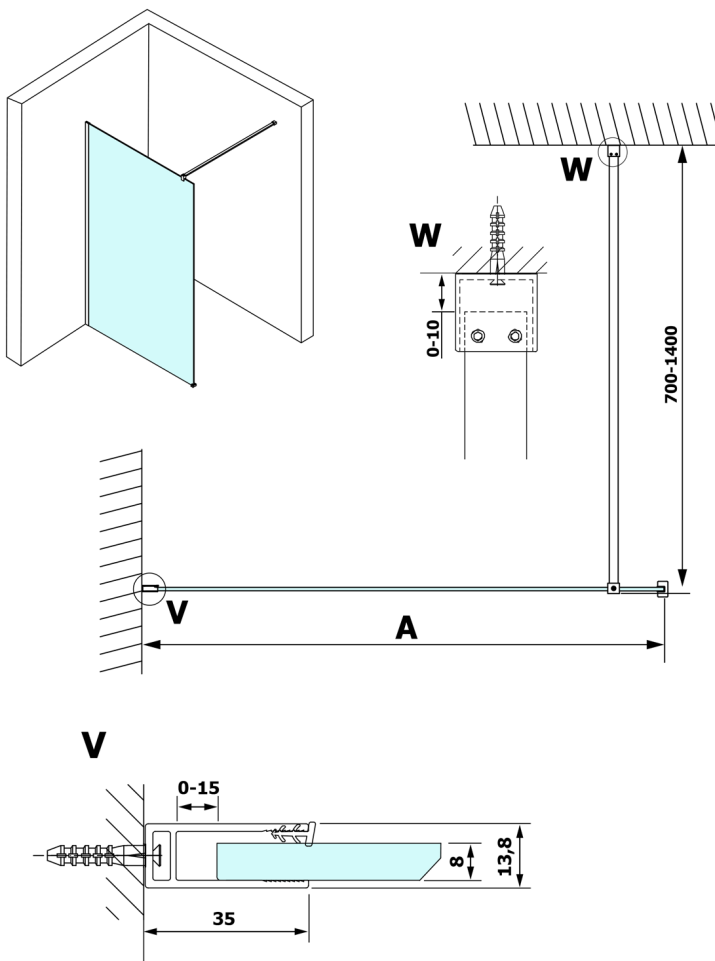

VARIO GOLD Dusch-Glasteil, Wandmontage, graues Glas, 1200 mm

Bestellcode: GX1312GX1016

Größe

Höhe: 2000 mm

Tiefe: 1200 mm

Eigenschaften

Garantie: 3 Jahre

Technisches Arbeitsblatt

MODEL	A
GX1370	685-700
GX1380	785-800
GX1390	885-900
GX1310	985-1000
GX1311	1085-1100
GX1312	1185-1200
GX1313	1285-1300
GX1314	1385-1400