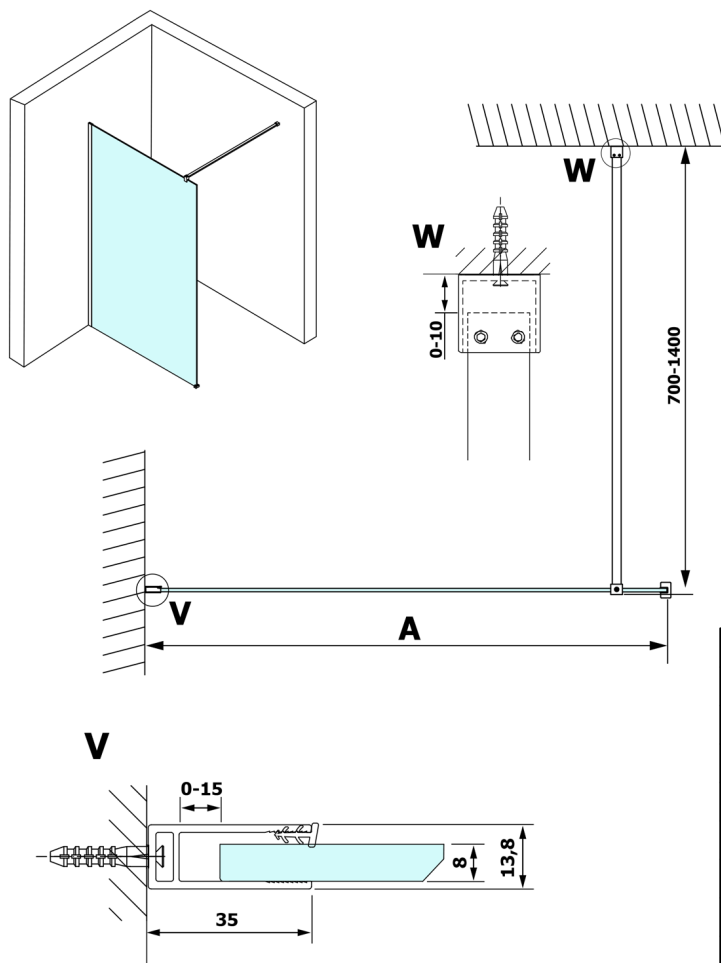

VARIO GOLD Dusch-Glasteil, Wandmontage, graues Glas, 1100 mm

Bestellcode: GX1311GX1016

Größe

Höhe: 2000 mm

Tiefe: 1100 mm

Eigenschaften

Garantie: 3 Jahre

Technisches Arbeitsblatt

MODEL	A
GX1370	685-700
GX1380	785-800
GX1390	885-900
GX1310	985-1000
GX1311	1085-1100
GX1312	1185-1200
GX1313	1285-1300
GX1314	1385-1400