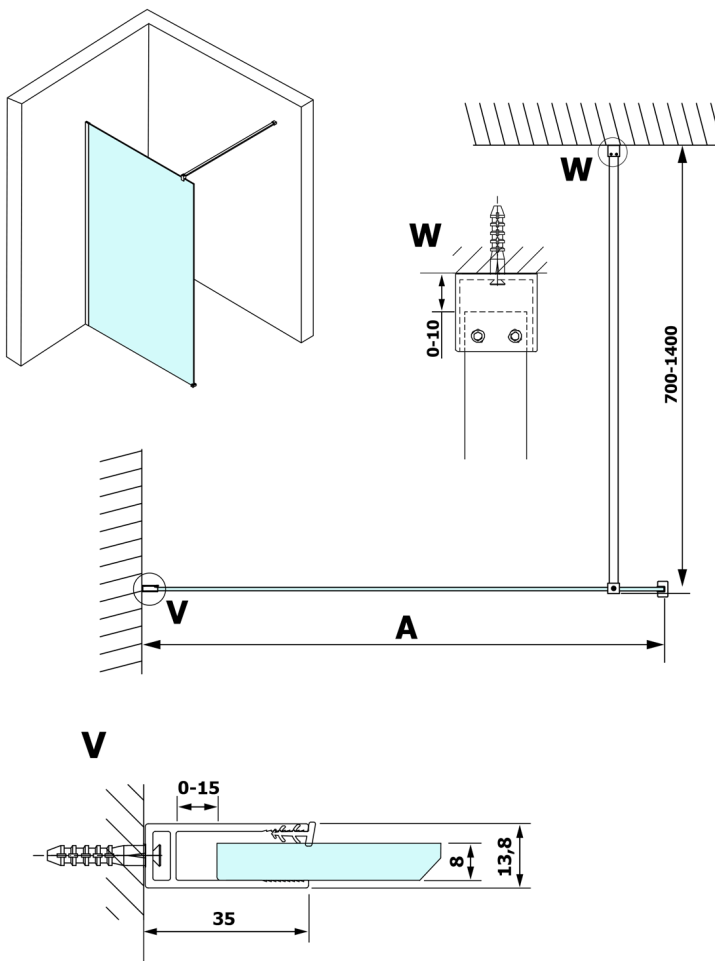

VARIO GOLD Dusch-Glasteil, Wandmontage, graues Glas, 1000 mm

Bestellcode: GX1310GX1016

Größe

Höhe: 2000 mm

Tiefe: 1000 mm

Eigenschaften

Garantie: 3 Jahre

Technisches Arbeitsblatt

MODEL	A
GX1370	685-700
GX1380	785-800
GX1390	885-900
GX1310	985-1000
GX1311	1085-1100
GX1312	1185-1200
GX1313	1285-1300
GX1314	1385-1400