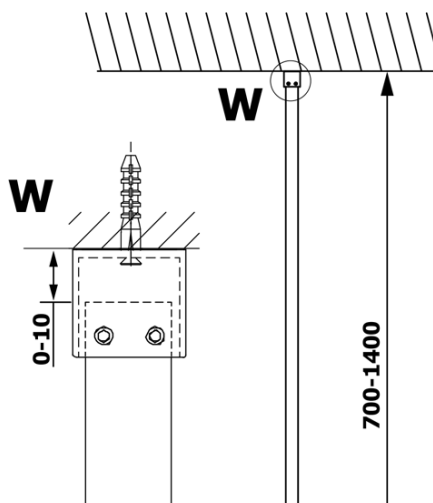

VARIO GOLD Dusch-Glasteil, Wandmontage, graues Glas, 900 mm

Bestellcode: GX1390GX1016

Grundinformation

Marke: Gelco
Serie: VARIO

Größe

Höhe: 2000 mm
Tiefe: 900 mm

Eigenschaften

Farbenprofil: Gold
Form: Einwandig Duschtrennungen fest
Glasfarbe: Rauchglas
Glasbehandlung: Coatedglas
Glasdicke: 8 mm
Gewicht / Stück: 43.0 kg
Verpackung: 2 Stück
Garantie: 3 Jahre

Dazu empfehlen wir:

1 Stück VARIO Eckstütze für Duschtrennungen 1400mm, Gold (Bestellcode: GX2216)

Technisches Arbeitsblatt

MODEL	A
GX1370	685-700
GX1380	785-800
GX1390	885-900
GX1310	985-1000
GX1311	1085-1100
GX1312	1185-1200
GX1313	1285-1300
GX1314	1385-1400