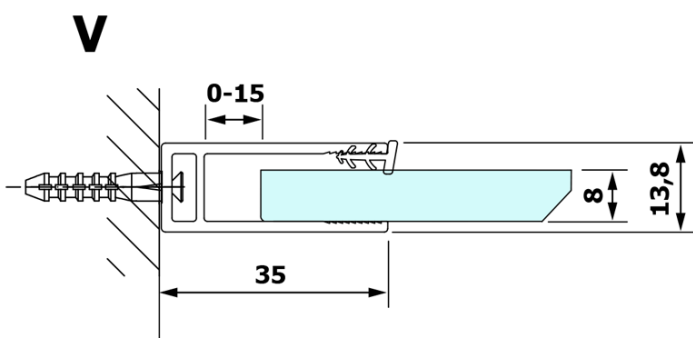

VARIO GOLD Dusch-Glasteil, Wandmontage, graues Glas, 900 mm

Bestellcode: GX1390GX1016

Grundinformation

Marke: Gelco
Serie: VARIO

Größe

Höhe: 2000 mm
Tiefe: 900 mm

Eigenschaften

Farbenprofil: Gold
Form: Einwandig Duschtrennungen fest
Glasfarbe: Rauchglas
Glasbehandlung: Coatedglas
Glasdicke: 8 mm
Gewicht / Stück: 43.0 kg
Verpackung: 2 Stück
Garantie: 3 Jahre

Dazu empfehlen wir:

1 Stück VARIO Eckstütze für Duschtrennungen 1400mm, Gold (Bestellcode: GX2216)

Technisches Arbeitsblatt

MODEL	A
GX1370	685-700
GX1380	785-800
GX1390	885-900
GX1310	985-1000
GX1311	1085-1100
GX1312	1185-1200
GX1313	1285-1300
GX1314	1385-1400