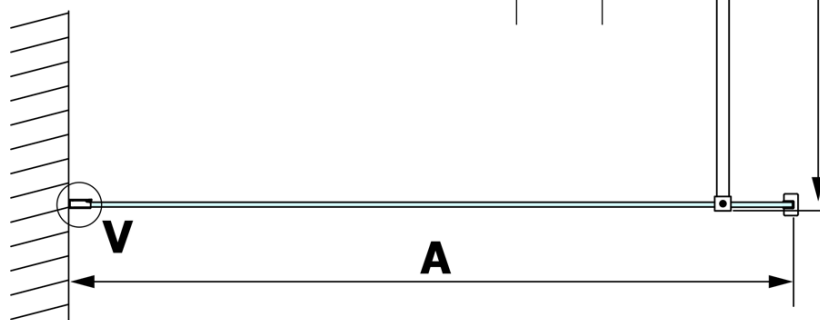

VARIO GOLD Dusch-Glasteil, Wandmontage, graues Glas, 900 mm

Bestellcode: GX1390GX1016

Grundinformation

Marke: Gelco
Serie: VARIO

Größe

Höhe: 2000 mm
Tiefe: 900 mm

Eigenschaften

Farbenprofil: Gold
Form: Einwandig Duschtrennungen fest
Glasfarbe: Rauchglas
Glasbehandlung: Coatedglas
Glasdicke: 8 mm
Gewicht / Stück: 43.0 kg
Verpackung: 2 Stück
Garantie: 3 Jahre

Dazu empfehlen wir:

1 Stück VARIO Eckstütze für Duschtrennungen 1400mm, Gold (Bestellcode: GX2216)

Technisches Arbeitsblatt

MODEL	A
GX1370	685-700
GX1380	785-800
GX1390	885-900
GX1310	985-1000
GX1311	1085-1100
GX1312	1185-1200
GX1313	1285-1300
GX1314	1385-1400