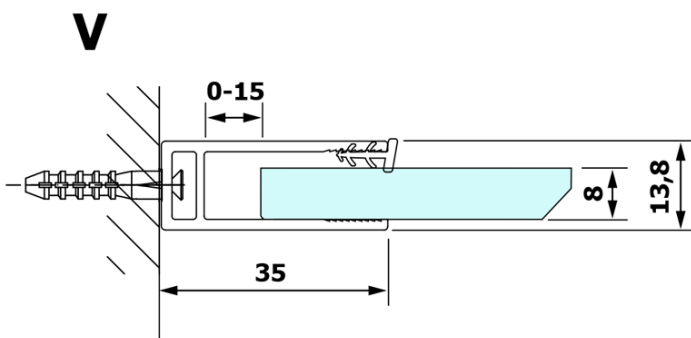

VARIO GOLD Dusch-Glasteil, Wandmontage, graues Glas, 800 mm

Bestellcode: GX1380GX1016

Grundinformation

Marke: Gelco
Serie: VARIO

Größe

Höhe: 2000 mm
Tiefe: 800 mm

Eigenschaften

Farbenprofil: Gold
Form: Einwandig Duschtrennungen fest
Glasfarbe: Rauchglas
Glasbehandlung: Coatedglas
Glasdicke: 8 mm
Gewicht / Stück: 36.0 kg
Verpackung: 2 Stück
Garantie: 3 Jahre

Dazu empfehlen wir:

1 Stück VARIO Eckstütze für Duschtrennungen 1400mm, Gold (Bestellcode: GX2216)

Technisches Arbeitsblatt

MODEL	A
GX1370	685-700
GX1380	785-800
GX1390	885-900
GX1310	985-1000
GX1311	1085-1100
GX1312	1185-1200
GX1313	1285-1300
GX1314	1385-1400