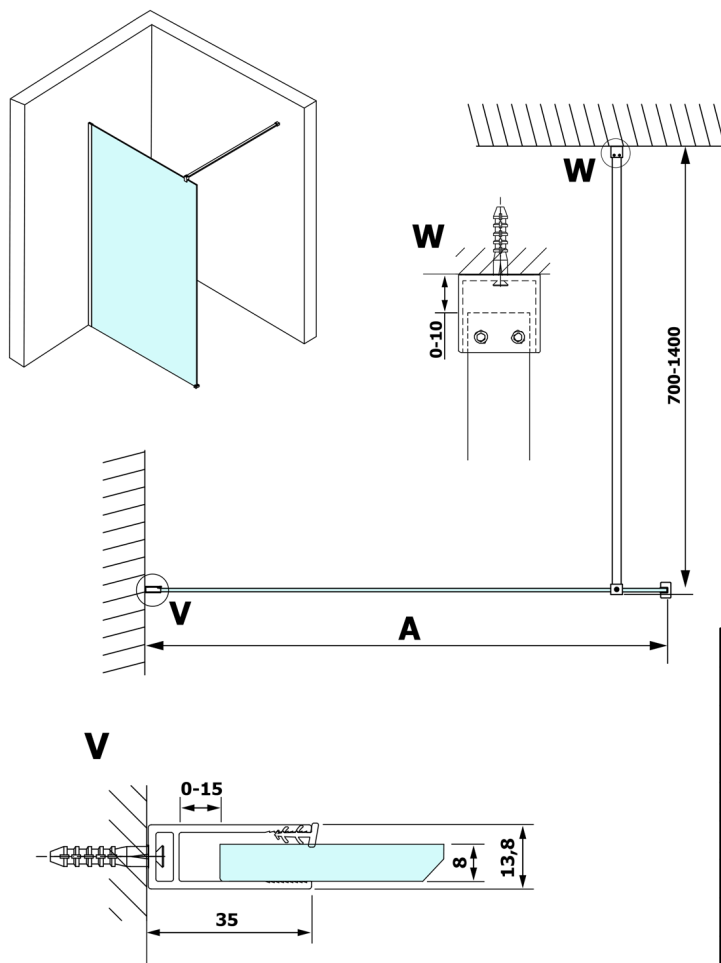

# VARIO GOLD Dusch-Glasteil, Wandmontage, graues Glas, 800 mm

Bestellcode: GX1380GX1016

## Größe

Höhe: 2000 mm

Tiefe: 800 mm

## Technisches Arbeitsblatt

MODEL	A
GX1370	685-700
GX1380	785-800
GX1390	885-900
GX1310	985-1000
GX1311	1085-1100
GX1312	1185-1200
GX1313	1285-1300
GX1314	1385-1400