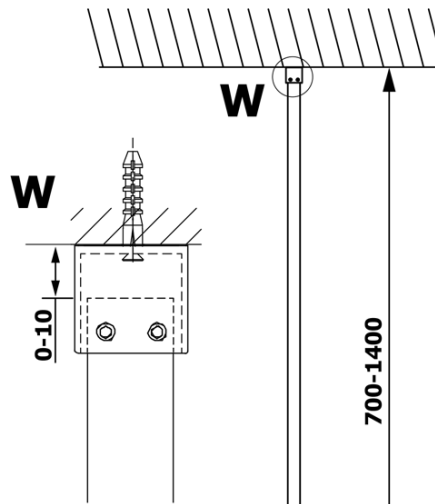

VARIO GOLD Dusch-Glasteil, Wandmontage, graues Glas, 700 mm

Bestellcode: GX1370GX1016

Grundinformation

Marke: Gelco
Serie: VARIO

Größe

Höhe: 2000 mm
Tiefe: 700 mm

Eigenschaften

Farbenprofil: Gold
Form: Einwandig Duschtrennungen fest
Glasfarbe: Rauchglas
Glasbehandlung: Coatedglas
Glasdicke: 8 mm
Gewicht / Stück: 31.0 kg
Verpackung: 2 Stück
Garantie: 3 Jahre

Dazu empfehlen wir:

1 Stück VARIO Eckstütze für Duschtrennungen 1400mm, Gold (Bestellcode: GX2216)

Technisches Arbeitsblatt

MODEL	A
GX1370	685-700
GX1380	785-800
GX1390	885-900
GX1310	985-1000
GX1311	1085-1100
GX1312	1185-1200
GX1313	1285-1300
GX1314	1385-1400