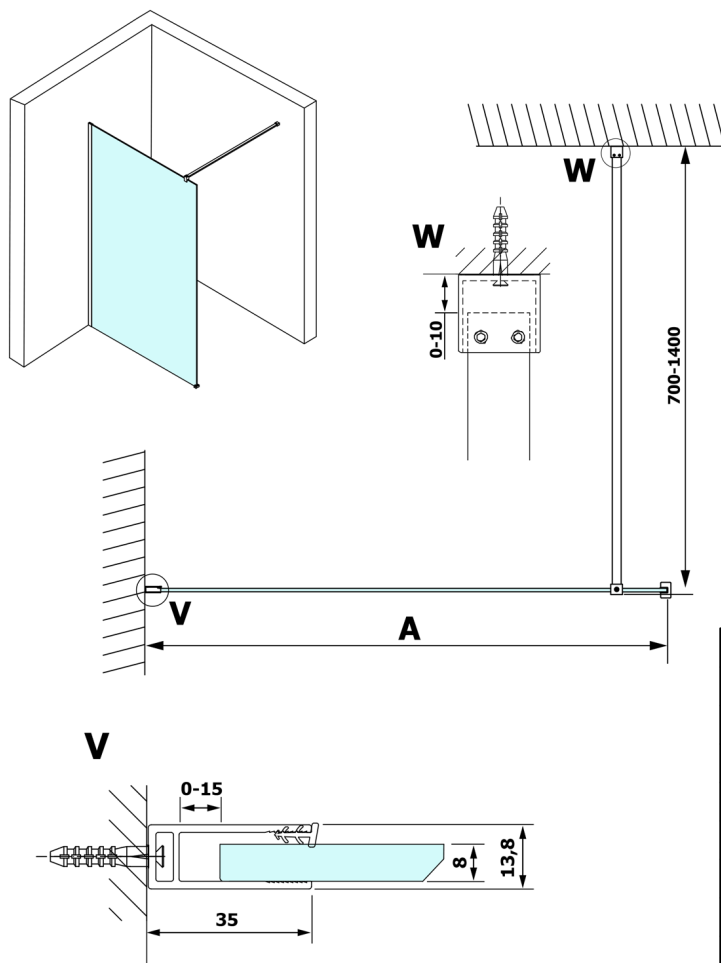

# VARIO GOLD Dusch-Glasteil, Wandmontage, graues Glas, 700 mm

Bestellcode: GX1370GX1016

## Größe

Höhe: 2000 mm

Tiefe: 700 mm

## Technisches Arbeitsblatt

MODEL	A
GX1370	685-700
GX1380	785-800
GX1390	885-900
GX1310	985-1000
GX1311	1085-1100
GX1312	1185-1200
GX1313	1285-1300
GX1314	1385-1400