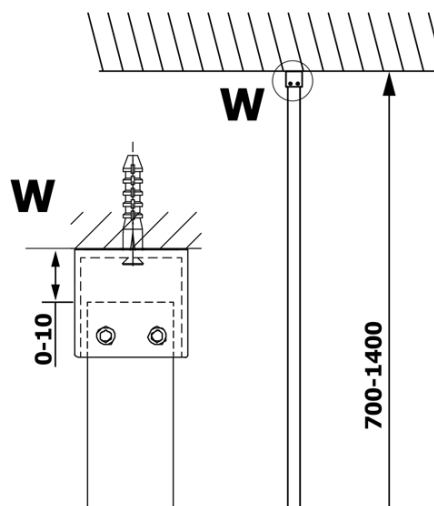

# VARIO GOLD Dusch-Glasteil, Wandmontage, Klarglas, 1400 mm

**Bestellcode:** GX1214GX1016

## Größe

**Höhe:** 2000 mm  
**Tiefe:** 1400 mm

## Eigenschaften

**Farbenprofil:** Gold  
**Form:** Einwandig Duschtrennungen fest  
**Glasfarbe:** Klarglas  
**Glasbehandlung:** Coatedglas  
**Glasdicke:** 8 mm  
**Gewicht / Stück:** 78.0 kg  
**Verpackung:** 2 Stück  
**Garantie:** 3 Jahre

## Dazu empfehlen wir:

1 Stück VARIO Eckstütze für Duschtrennungen 1400mm, Gold (Bestellcode: GX2216)

Technisches Arbeitsblatt

MODEL	A
GX1270	685-700
GX1280	785-800
GX1290	885-900
GX1210	985-1000
GX1211	1085-1100
GX1212	1185-1200
GX1213	1285-1300
GX1214	1385-1400