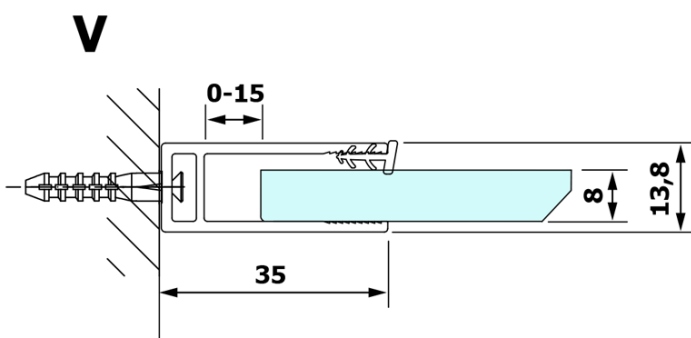

# VARIO GOLD Dusch-Glasteil, Wandmontage, Klarglas, 1400 mm

**Bestellcode:** GX1214GX1016

## Größe

**Höhe:** 2000 mm  
**Tiefe:** 1400 mm

## Eigenschaften

**Farbenprofil:** Gold  
**Form:** Einwandig Duschtrennungen fest  
**Glasfarbe:** Klarglas  
**Glasbehandlung:** Coatedglas  
**Glasdicke:** 8 mm  
**Gewicht / Stück:** 78.0 kg  
**Verpackung:** 2 Stück  
**Garantie:** 3 Jahre

## Dazu empfehlen wir:

1 Stück VARIO Eckstütze für Duschtrennungen 1400mm, Gold (Bestellcode: GX2216)

Technisches Arbeitsblatt

MODEL	A
GX1270	685-700
GX1280	785-800
GX1290	885-900
GX1210	985-1000
GX1211	1085-1100
GX1212	1185-1200
GX1213	1285-1300
GX1214	1385-1400