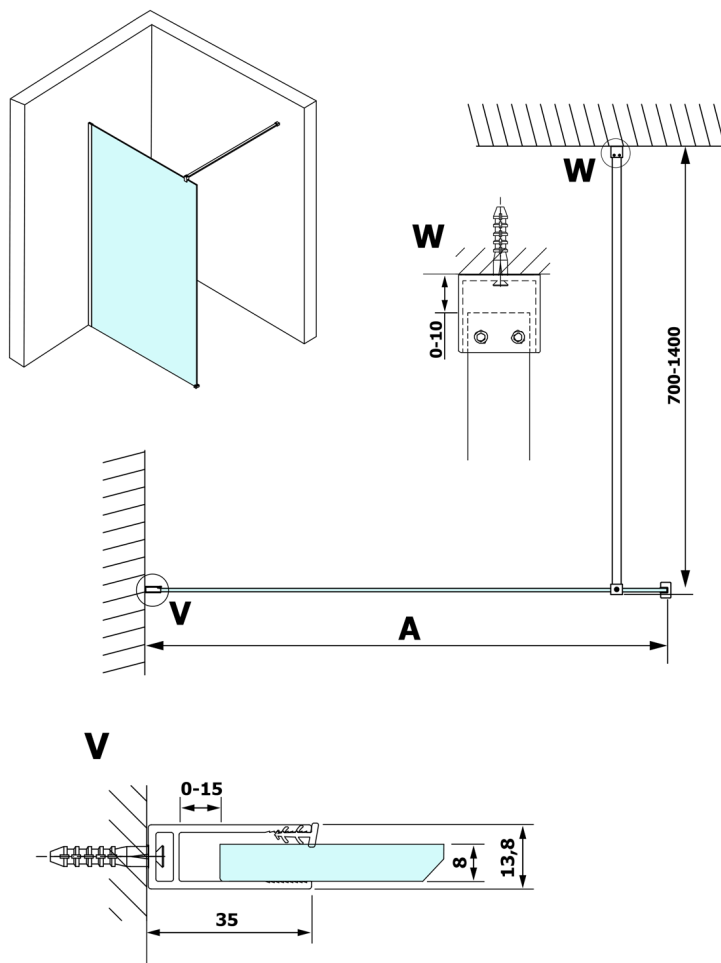

VARIO GOLD Dusch-Glasteil, Wandmontage, Klarglas, 1400 mm

Bestellcode: GX1214GX1016

Größe

Höhe: 2000 mm

Tiefe: 1400 mm

Eigenschaften

Garantie: 3 Jahre

Technisches Arbeitsblatt

MODEL	A
GX1270	685-700
GX1280	785-800
GX1290	885-900
GX1210	985-1000
GX1211	1085-1100
GX1212	1185-1200
GX1213	1285-1300
GX1214	1385-1400