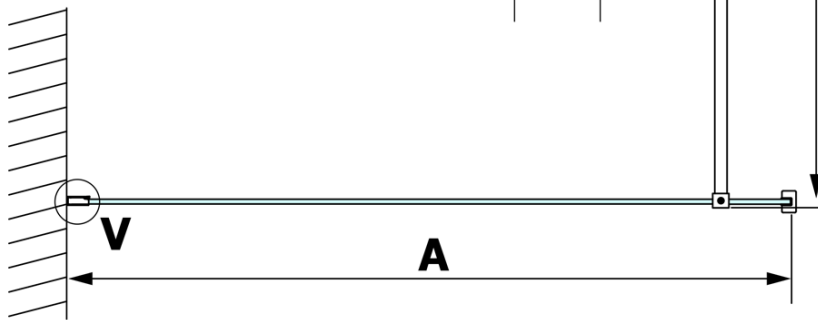

VARIO GOLD Dusch-Glasteil, Wandmontage, Klarglas, 1300 mm

Bestellcode: GX1213GX1016

Grundinformation

Marke: Gelco
Serie: VARIO

Größe

Höhe: 2000 mm
Tiefe: 1300 mm

Eigenschaften

Farbenprofil: Gold
Form: Einwandig Duschtrennungen fest
Glasfarbe: Klarglas
Glasbehandlung: Coatedglas
Glasdicke: 8 mm
Gewicht / Stück: 73.0 kg
Verpackung: 2 Stück
Garantie: 3 Jahre

Dazu empfehlen wir:

1 Stück VARIO Eckstütze für Duschtrennungen 1400mm, Gold (Bestellcode: GX2216)

Technisches Arbeitsblatt

MODEL	A
GX1270	685-700
GX1280	785-800
GX1290	885-900
GX1210	985-1000
GX1211	1085-1100
GX1212	1185-1200
GX1213	1285-1300
GX1214	1385-1400