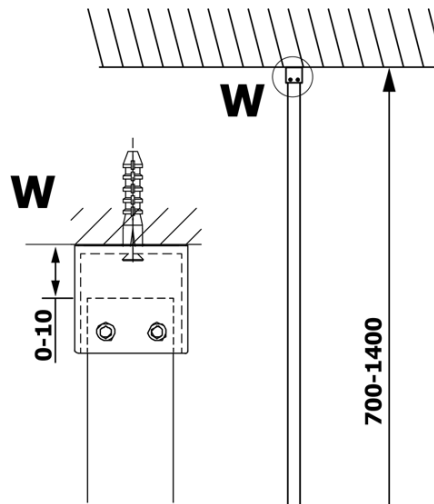

VARIO GOLD Dusch-Glasteil, Wandmontage, Klarglas, 1300 mm

Bestellcode: GX1213GX1016

Grundinformation

Marke: Gelco
Serie: VARIO

Größe

Höhe: 2000 mm
Tiefe: 1300 mm

Eigenschaften

Farbenprofil: Gold
Form: Einwandig Duschtrennungen fest
Glasfarbe: Klarglas
Glasbehandlung: Coatedglas
Glasdicke: 8 mm
Gewicht / Stück: 73.0 kg
Verpackung: 2 Stück
Garantie: 3 Jahre

Dazu empfehlen wir:

1 Stück VARIO Eckstütze für Duschtrennungen 1400mm, Gold (Bestellcode: GX2216)

Technisches Arbeitsblatt

MODEL	A
GX1270	685-700
GX1280	785-800
GX1290	885-900
GX1210	985-1000
GX1211	1085-1100
GX1212	1185-1200
GX1213	1285-1300
GX1214	1385-1400