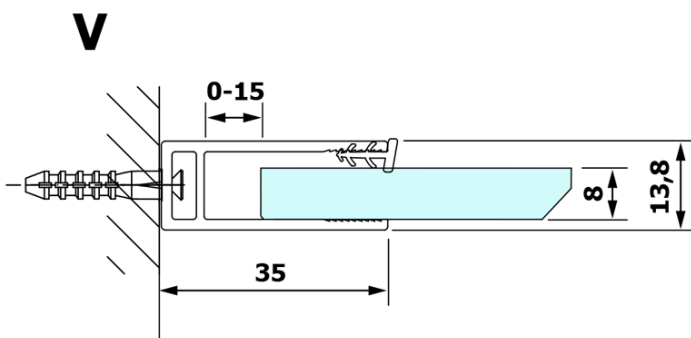

VARIO GOLD Dusch-Glasteil, Wandmontage, Klarglas, 1300 mm

Bestellcode: GX1213GX1016

Grundinformation

Marke: Gelco
Serie: VARIO

Größe

Höhe: 2000 mm
Tiefe: 1300 mm

Eigenschaften

Farbenprofil: Gold
Form: Einwandig Duschtrennungen fest
Glasfarbe: Klarglas
Glasbehandlung: Coatedglas
Glasdicke: 8 mm
Gewicht / Stück: 73.0 kg
Verpackung: 2 Stück
Garantie: 3 Jahre

Dazu empfehlen wir:

1 Stück VARIO Eckstütze für Duschtrennungen 1400mm, Gold (Bestellcode: GX2216)

Technisches Arbeitsblatt

MODEL	A
GX1270	685-700
GX1280	785-800
GX1290	885-900
GX1210	985-1000
GX1211	1085-1100
GX1212	1185-1200
GX1213	1285-1300
GX1214	1385-1400