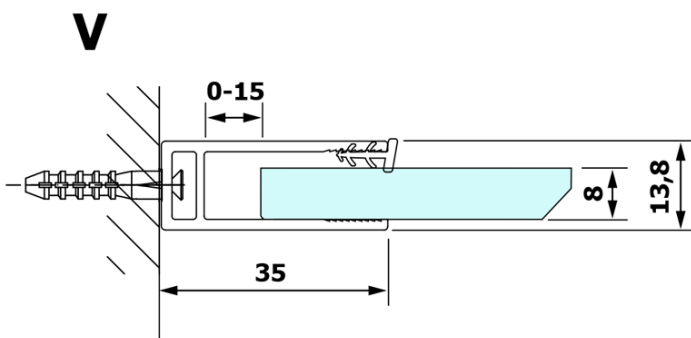

VARIO GOLD Dusch-Glasteil, Wandmontage, Klarglas, 1300 mm

Bestellcode: GX1213GX1016

Grundinformation

Marke: Gelco
Serie: VARIO

Größe

Höhe: 2000 mm
Tiefe: 1300 mm

Eigenschaften

Farbenprofil: Gold
Form: Einwandig Duschtrennungen fest
Glasfarbe: Klarglas
Glasbehandlung: Coatedglas
Glasdicke: 8 mm
Gewicht / Stück: 73.0 kg
Verpackung: 2 Stück
Garantie: 3 Jahre

Dazu empfehlen wir:

1 Stück VARIO Eckstütze für Duschtrennungen 1400mm, Gold (Bestellcode: GX2216)

Technisches Arbeitsblatt

| MODEL | A |
|--------|-----------|
| GX1270 | 685-700 |
| GX1280 | 785-800 |
| GX1290 | 885-900 |
| GX1210 | 985-1000 |
| GX1211 | 1085-1100 |
| GX1212 | 1185-1200 |
| GX1213 | 1285-1300 |
| GX1214 | 1385-1400 |