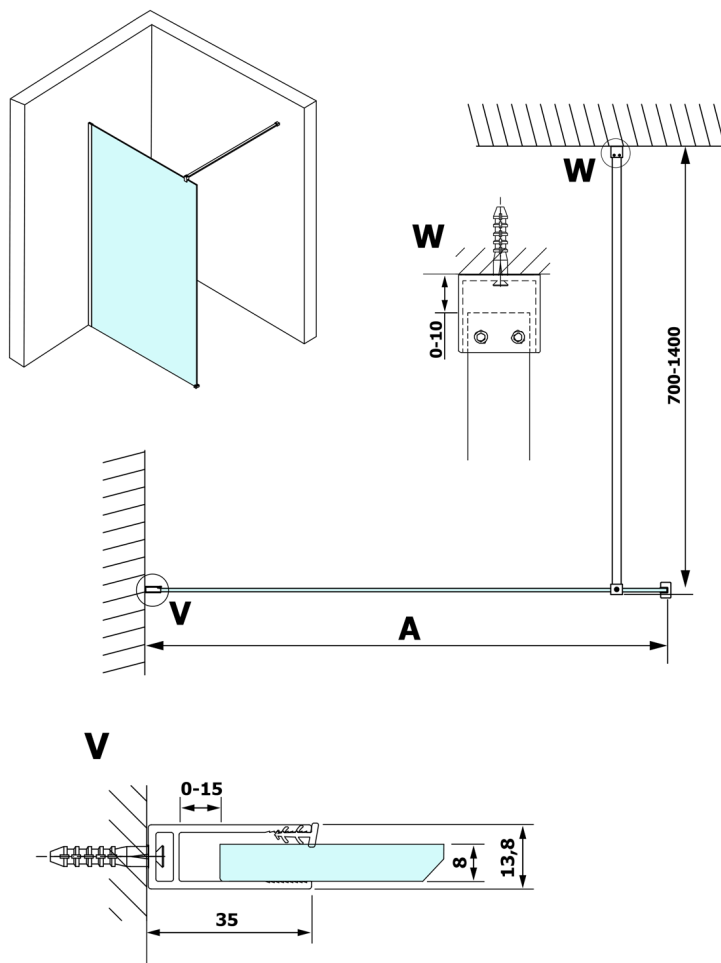

# VARIO GOLD Dusch-Glasteil, Wandmontage, Klarglas, 1200 mm

Bestellcode: GX1212GX1016

## Größe

Höhe: 2000 mm

Tiefe: 1200 mm

## Technisches Arbeitsblatt

MODEL	A
GX1270	685-700
GX1280	785-800
GX1290	885-900
GX1210	985-1000
GX1211	1085-1100
GX1212	1185-1200
GX1213	1285-1300
GX1214	1385-1400